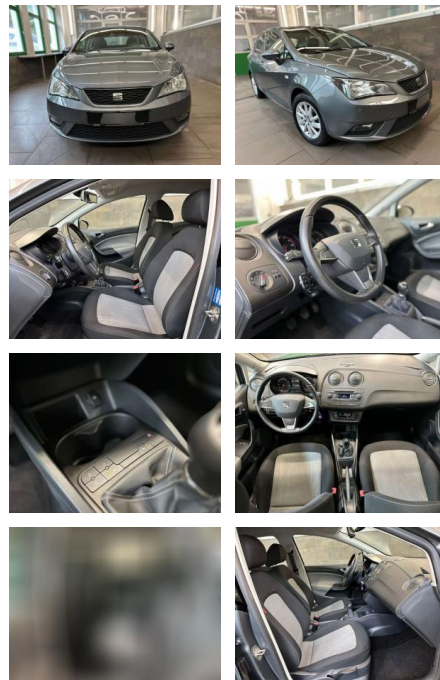

Ihr Ansprechpartner

Herr Mario Borries
E-Mail: m.borries@autohaus-prahst.de
Telefon: 03991 186790

Autohaus Prahst e.K
Teterower Str. 33 - 17192 Waren (Müritz) - Tel.: 03991 / 186790

Seat Ibiza Lim. SHZ TEMPOMAT TÜV NEU PDC

CS09-5100 **Angebotsnr.:**

Erstzulassung:	Kilometer:	Farbe:	Leistung:	Kraftstoffart:	Verbr. komb.	CO2-Emission	CO2-Klasse (WLTP)
01.04.2015	79.157	Grau	51 kW / 69 PS	Benzin	5,4 l/100km	128 g/km	D

PREIS
10.460 €

FINANZIERUNGSBEISPIEL
Laufzeit: 72 Monate   Anzahlung: 25 %
Basis-Finanzierung:*   Mtl. Rate:
Zielraten-Finanzierung:**   Mtl. **89 €**

* Basisfinanzierung: Anzahlung: 2.615 Euro, Laufzeit: 72 Monate, Nettodarlehen: 7.845 Euro, Gesamtbetrag: 12.340 Euro, Zinssätze: 7.71% Sollz. (gebunden), 7.99% eff.
** Zielratenfinanzierung: Anzahlung: 2.615 Euro, Laufzeit: 72 Monate, Nettodarlehen: 7.845 Euro, Zielrate: 5.230 Euro, Gesamtbetrag: 13.072 Euro, Zinssätze: 7.71% Sollz. (gebunden), 7.99% eff.,

Vermittlung für: Targo Bank
Repräsentatives Beispiel gem. § 17 Abs. 4 PAngV. Diese Finanzierungsangebote sind Beispiele. Gerne ermitteln wir für Sie Ihr individuelles Angebot.

Ausstattung

Weiteres

- unseren Dekra Gebrauchtwagen-Gutachten um noch mehr Transparenz und Sicherheit zu bekommen. Wir liefern Dein Wunschfahrzeug bis zu Deiner Haustür !! Finanzierung auch ohne Anzahlung mit Sonderkonditionen HU/AU ab Kauf neu Top gepflegt Werkstattgeprüft letzter Service 06/2023 Winterräder gg. Aufpreis Gebrauchtwagengarantie bis zu 3 Jahre gegen Aufpreis möglich Sonderausstattung: Einparkhilfe vorn und hinten Klimaautomatik Lenkrad (Sport/Leder) Metallic-Lackierung SEAT Portable System (Navigations- und Entertainment-System) Technik-Paket Weitere Ausstattung: Anhängerkupplung kann gg. Aufpreis nachgerüstet werden 3-Punkt-Sicherheitsgurt hinten mitte 6 Lautsprecher Ablagetasche an Vordersitzlehnen Airbag Beifahrerseite

- links Außenspiegel und Türgriffe außen in Wagenfarbe Außentemperaturanzeige Bordcomputer Dachantenne Doppelscheinwerfer Elektron. Differentialsperre (EDS) Gepäckraumabdeckung / Rollo Innenraumfilter: Staub- und Pollenfilter Isofix-Aufnahmen für Kindersitz Karosserie: 5-türig Kopfstützen vorn verstellbar Kühlergrill mit Chromrand Lenksäule (Lenkrad) verstellbar Modellpflege Motor 1
- 2 Ltr. - 51 kW 12V Reifen-Reparaturset Rücksitz geteilt Schadstoffarm nach Abgasnorm Euro 5 Seitenairbag Sitz vorn links höhenverstellbar Steckdose (12V-Anschluß) in Mittelkonsole Stoßfänger lackiert Preis dieses Fahrzeuges ist nur bei Abschluss einer Finanzierung über unsere Partnerbank gültig. vorab ein Dekra

- somit erhält Du vorab einen Einblick in das gesamte Fahrzeug
- wo alle Funktion des Fahrzeug geprüft werden. Technik-Check
- Fehlerspeicher-Abfrage
- Karosserie und Lack Kontrolle
- Lackschichtdickenmessung evtl. Unfallschäden etc. Die Kosten tragen unsere Kunden ca. 100-200 Euro nach Umfang
- bei Kauf wird diese Summe anteilig verrechnet. Finanzierung Inzahlungnahme von Deinem Fahrzeug möglich Irrtümer und Tippfehler vorbehalten

STÄNDIG ÜBER 15.000 FAHRZEUGE IM BESTAND!