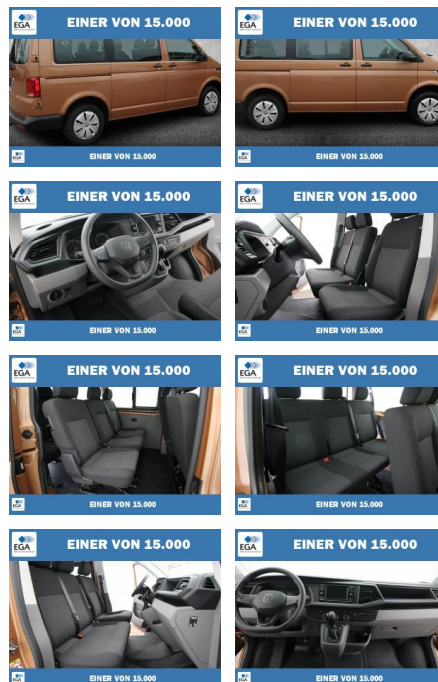

## Volkswagen T6.1 Kombi 2.0 TDI 7-DSG 9-SITZER

PW01-79784-2020 Angebotsnr.:

Erstzulassung:	Kilometer:	Farbe:	Leistung:	Kraftstoffart:
01.03.2021	76.950	Braun	110 kW / 150 PS	Diesel

**PREIS**  
**39.200 €**