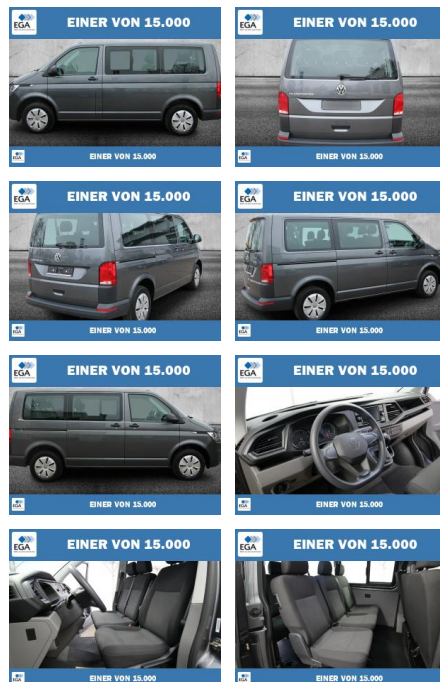

PW01-75221-21 Angebotsnr.:

| | | | | |
|-----------------------|-------------------|---------------|------------------|-----------------------|
| Erstzulassung: | Kilometer: | Farbe: | Leistung: | Kraftstoffart: |
| 01.05.2021 | 80.356 | Grau | 110 kW / 150 PS | Diesel |