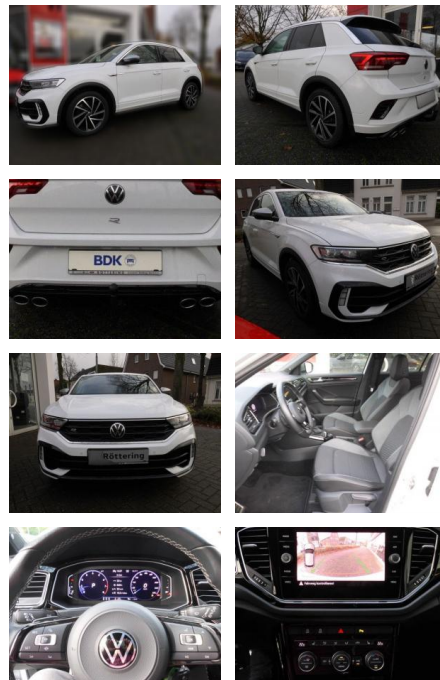

## Volkswagen T-Roc R 4Motion

AS86-VTI 327 Motorisnr.:

<b>Erstzulassung:</b>	<b>Kilometer:</b>	<b>Farbe:</b>	<b>Leistung:</b>	<b>Kraftstoffart:</b>
09.02.2022	26.769		221 kW / 300 PS	Benzin

**PREIS**  
**36.940 €**