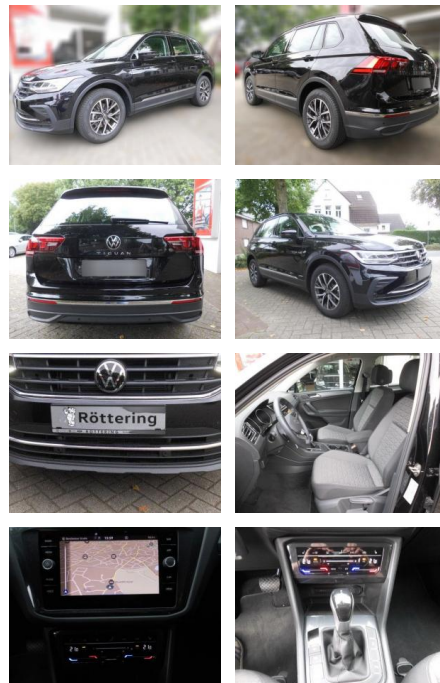

AS86-gws 333 ~~1000~~ **1000** €

Erstzulassung:	Kilometer:	Farbe:	Leistung:	Kraftstoffart:
09.01.2024	10.000		110 kW / 150 PS	Benzin

PREIS
35.390 €

FINANZIERUNGSBEISPIEL

Laufzeit: 72 Monate Anzahlung: 25 %
Basis-Finanzierung:* Mtl. Rate:
Zielraten-Finanzierung:** **300 €**