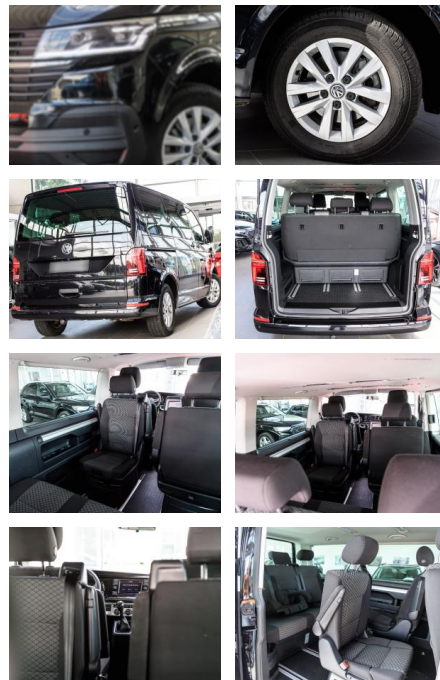

## Volkswagen T6.1 Multivan +LED+KAMERA+AHK+ALLWETT...

AS86-"OCH"281 Angebot Nr.:

**VERKAUFT**

**Erstzulassung:** 10.04.2020    **Kilometer:** 32.700    **Farbe:**    **Leistung:** 81 kW / 110 PS    **Kraftstoffart:** Diesel