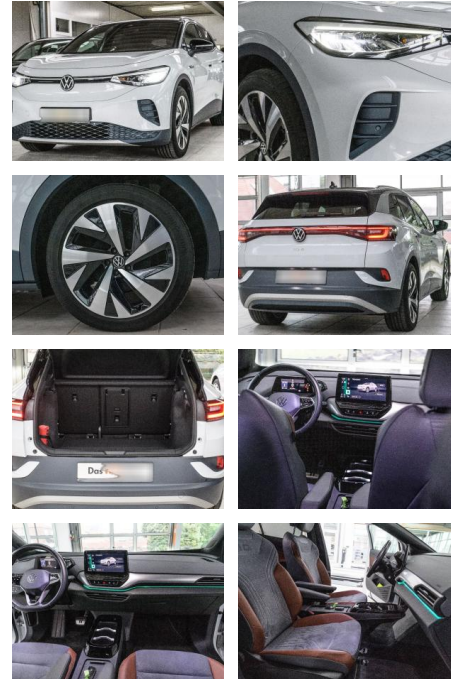

Ihr Ansprechpartner

Herr Björn Jonsson
E-Mail: b.jonsson@autohaus-prahst.de
Telefon: 03991 1867913

Autohaus Prahst e.K
Teterower Str. 33 - 17192 Waren (Müritz) - Tel.: 03991 / 186790

Volkswagen ID.4 1st Pro

AS86-gws 2210 Angebot Nr.: 2210

Erstzulassung:	Kilometer:	Farbe:	Leistung:	Kraftstoffart:
10.12.2020	38.500	Diverse	150 kW / 204 PS	Elektro

PREIS
40.440 €

FINANZIERUNGSBEISPIEL
Laufzeit: 72 Monate   Anzahlung: 25 %
Basis-Finanzierung:*   Mtl. Rate:
Zielraten-Finanzierung:**   **342 €**

* Basisfinanzierung: Anzahlung: 10.110 Euro, Laufzeit: 72 Monate, Nettodarlehen: 30.330 Euro, Gesamtbetrag: 47.710 Euro, Zinssätze: 7.71% Sollz. (gebunden), 7.99% eff.
** Zielratenfinanzierung: Anzahlung: 10.110 Euro, Laufzeit: 72 Monate, Nettodarlehen: 30.330 Euro, Zielrate: 20.220 Euro, Gesamtbetrag: 50.537 Euro, Zinssätze: 7.71% Sollz. (gebunden), 7.99% eff.,

Vermittlung für: Targo Bank
Repräsentatives Beispiel gem. § 17 Abs. 4 PAngV. Diese Finanzierungsangebote sind Beispiele. Gerne ermitteln wir für Sie Ihr individuelles Angebot.

Ausstattung

Sicherheit

- Müdigkeitswarnsystem
- Notbremsassistent
- Notrufsystem
- Reifendruckkontrollsystem
- Spurhalteassistent

Multimedia

- Soundsystem
- USB
- Verkehrszeichenerkennung
- Sprachsteuerung
- Touchscreen

Komfort

- Berganfahrassistent
- Beheizbare Frontscheibe
- Beheizbares Lenkrad
- Lederlenkrad

Weiteres

- ***Finanzierung zu Sonderkonditionen und Anzahlungnahme gern möglich.**
- *Irrtümer
- Änderungen und Zwischenverkauf vorbehalten.
- *
- ***Sonderausstattung: Ambiente-Beleuchtung (30 Farben) Außenspiegel elektr. verstell-**
- heiz- und anklappbarBluetooth-Schnittstelle für MobiltelefonDach in Kontrastfarbe schwarzDachreling silber eloxiertDachzierleiste und C-Säule silberFahrassistenten-System: Autom. Distanzregelung (ACC inkl. Stop&Go-Funktion)Fahrassistenten-System: FahrprofilauswahlFahrassistenten-System: Fernlichtregulierung (Light

- heizbar
- infrarot-reflektierendWärmepumpeHV-Batterie 77 kWhInnenspiegel mit AbblendautomatikKlofix-Aufnahmen für Kindersitz an Beifahrersitz und Rücksitz (inkl. i-Size-Kindersitze)Klimaanlage Climatronic 2-ZonenLadeleistung HV-Batterie 125 kW (Gleichstrom DC)Lautsprecher (7 vorn und hinten)LM-Felgen 20"Metallic-LackierungMobile Online Dienste App-Connect inkl. App-Connect Wireless (Apple CarPlay
- Android Auto)Navigationsfunktion Discover Pro inkl. Streaming & Internet (Touchscreen-Farbdisplay)NotrufsystemPark-Distance-Control (vorn und hinten)Performance UpgradeRadioempfang digital (DAB+)RückfahrkameraScheinwerfer LED inkl. Automatische

STÄNDIG ÜBER 15.000 FAHRZEUGE IM BESTAND!