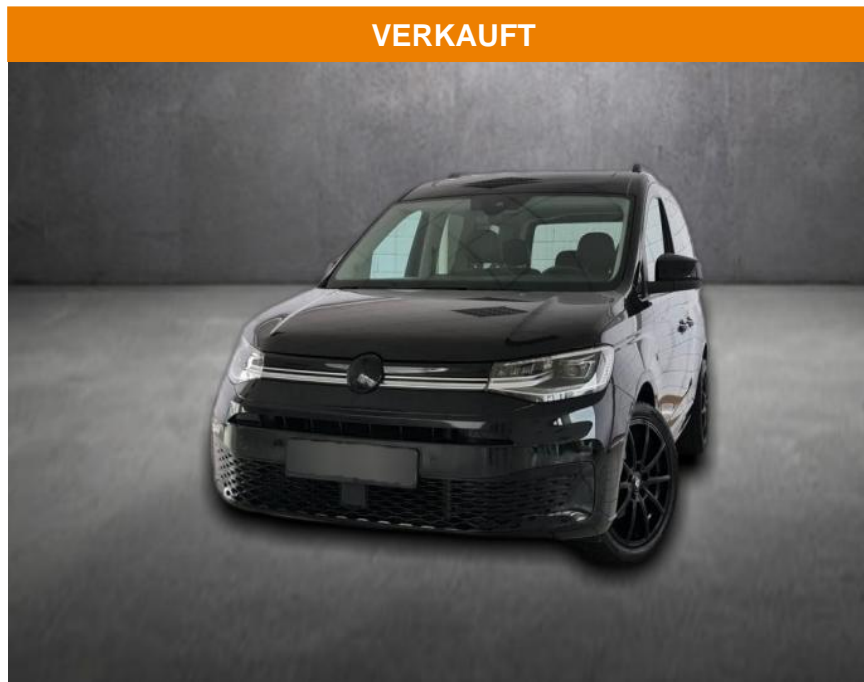

AH90-29891-133 **Angebotsnr.:**

Erstzulassung:	Kilometer:	Farbe:	Leistung:	Kraftstoffart:
08.04.2021	81.920		90 kW / 122 PS	Diesel

PREIS
31.360 €

FINANZIERUNGSBEISPIEL
Laufzeit: 72 Monate Anzahlung: 25 %
Basis-Finanzierung:* Mtl. Rate:
Zielraten-Finanzierung:** **266 €**