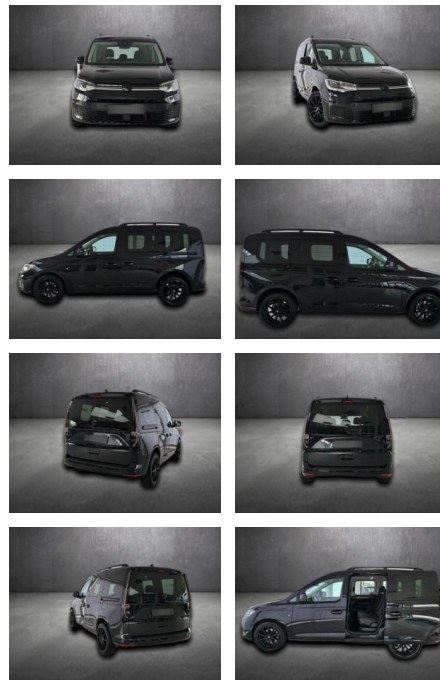

AH90-29891-133 **Angebotsnr.:**

Erstzulassung:	Kilometer:	Farbe:	Leistung:	Kraftstoffart:
08.04.2021	81.920		90 kW / 122 PS	Diesel

PREIS
31.360 €

FINANZIERUNGSBEISPIEL
Laufzeit: 72 Monate Anzahlung: 25 %
Basis-Finanzierung:* Mtl. Rate:
Zielraten-Finanzierung:** **266 €**