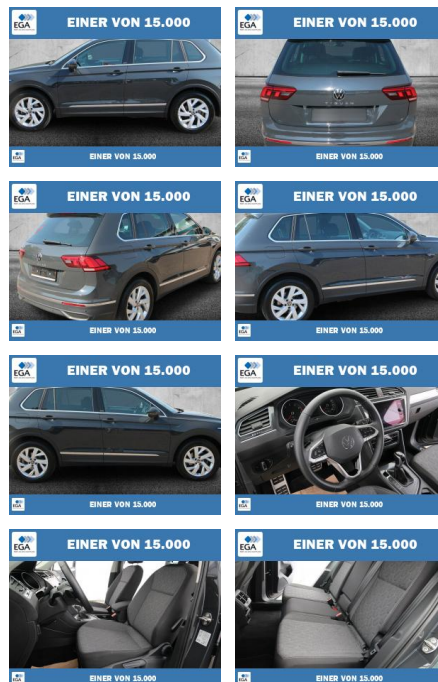

Ihr Ansprechpartner

Herr Mario Borries
E-Mail: m.borries@autohaus-prahst.de
Telefon: 03991 186790

Autohaus Prahst e.K
Teterower Str. 33 - 17192 Waren (Müritz) - Tel.: 03991 / 186790

Volkswagen Tiguan 1.5 TSI 7-DSG Move LED+KAMERA

PW01-56681-000 Angebotsnr.:

Erstzulassung:	Kilometer:	Farbe:	Leistung:	Kraftstoffart:
01.03.2023	40.457	Grau	110 kW / 150 PS	Benzin

PREIS
32.400 €

FINANZIERUNGSBEISPIEL
Laufzeit: 72 Monate Anzahlung: 25 %
Basis-Finanzierung:* Mtl. Rate:
Zielraten-Finanzierung:** **274 €**