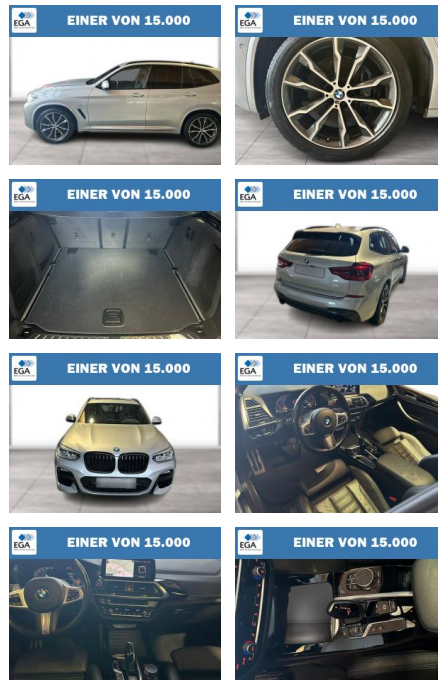

## BMW X3 xDrive30d M Sport AHK Panorama

WG08-232456 Angebotsnr.:

Erstzulassung:	Kilometer:	Farbe:	Leistung:	Kraftstoffart:
01.12.2021	84.041	Silber	210 kW / 286 PS	Diesel

**PREIS**  
**46.710 €**

**FINANZIERUNGSBEISPIEL**  
Laufzeit: 72 Monate      Anzahlung: 25 %  
Basis-Finanzierung:\*      Mtl. Rate:  
Zielraten-Finanzierung:\*\*      **396 €**