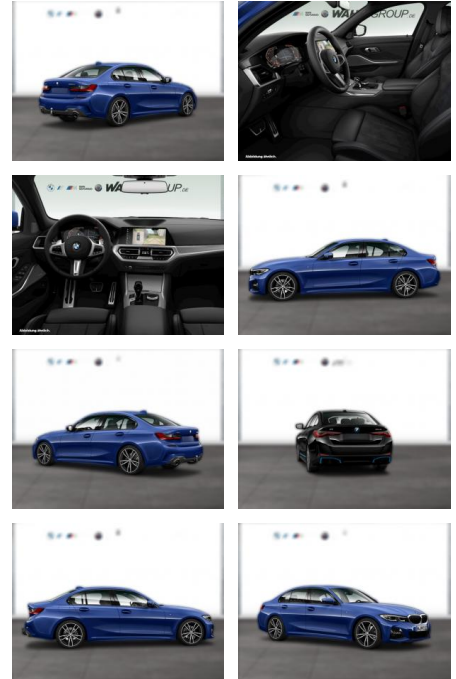

WG09-203004 Angebotsnr.:

Erstzulassung:	Kilometer:	Farbe:	Leistung:	Kraftstoffart:
01.04.2019	89.933	Blau	140 kW / 190 PS	Diesel

PREIS
32.290 €

FINANZIERUNGSBEISPIEL
Laufzeit: 72 Monate Anzahlung: 25 %
Basis-Finanzierung:* Mtl. Rate:
Zielraten-Finanzierung:** **273 €**