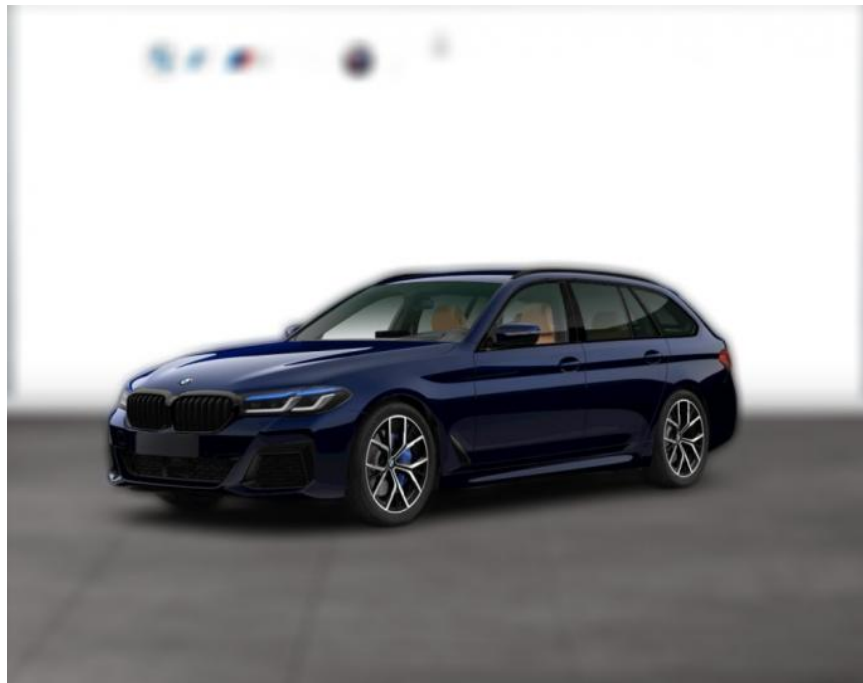

## BMW 530d xDrive TOURING M SPORT AHK LASER

WG01-230543 Angebotsnr.:

Erstzulassung:	Kilometer:	Farbe:	Leistung:	Kraftstoffart:
01.08.2021	73.400	Blau	183 kW / 249 PS	Diesel

**PREIS**  
**48.770 €**

**FINANZIERUNGSBEISPIEL**  
Laufzeit: 72 Monate      Anzahlung: 25 %  
Basis-Finanzierung:\*      Mtl. Rate:  
Zielraten-Finanzierung:\*\* **413 €**