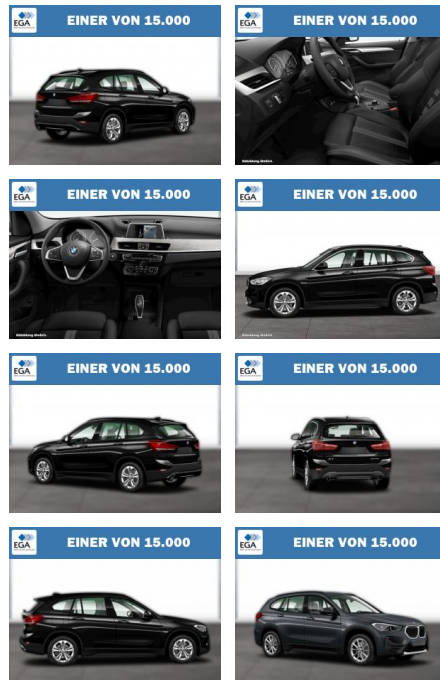

WG06-208468 Angebotsnr.:

Erstzulassung:	Kilometer:	Farbe:	Leistung:	Kraftstoffart:
01.06.2019	49.000	Schwarz	141 kW / 192 PS	Benzin

PREIS
27.140 €

FINANZIERUNGSBEISPIEL
Laufzeit: 72 Monate Anzahlung: 25 %
Basis-Finanzierung:* Mtl. Rate:
Zielraten-Finanzierung:** **230 €**