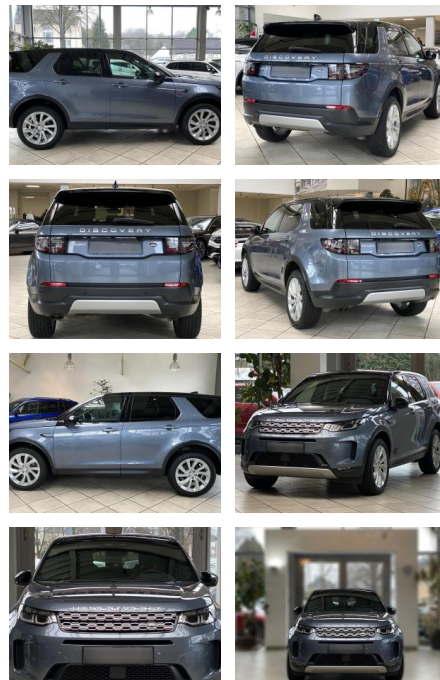

LA05-93 - 898554 Angebotsnr.:

Erstzulassung:	Kilometer:	Farbe:	Leistung:	Kraftstoffart:
10.06.2021	83.774	Diverse	150 kW / 204 PS	Diesel

PREIS
37.030 €

FINANZIERUNGSBEISPIEL

Laufzeit: 72 Monate Anzahlung: 25 %
Basis-Finanzierung:* Mtl. Rate:
Zielraten-Finanzierung:** **314 €**