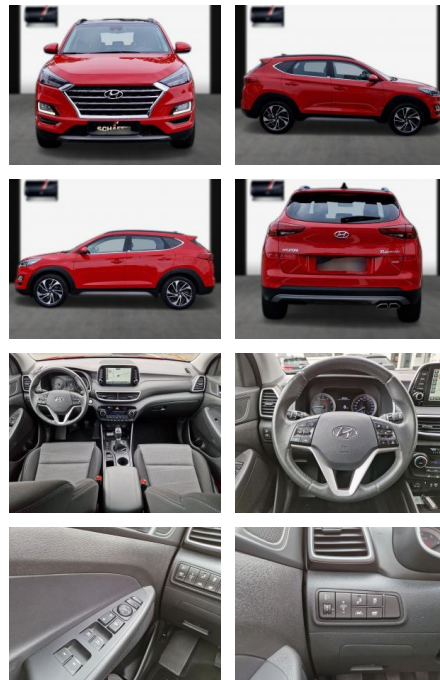

SA13-LJ040699 Angebotsnr.:

Erstzulassung:	Kilometer:	Farbe:	Leistung:	Kraftstoffart:
07.06.2020	26.500	Diverse	130 kW / 177 PS	Benzin

PREIS
25.080 €

FINANZIERUNGSBEISPIEL

Laufzeit: 72 Monate Anzahlung: 25 %
Basis-Finanzierung:* Mtl. Rate:
Zielraten-Finanzierung:** **212 €**

- Fahrer-/Beifahrerseite; Automatische Türverriegelung (Dead Lock); Wegfahrsperre (elektronisch); Motor 1
- 6 Ltr. - 130 kW TGDI KAT
- *

Multimedia

- Soundsystem
- USB
- Verkehrszeichenerkennung
- Touchscreen
- **Navigations-Paket; Audio-DVD-Navigationssystem mit Touchscreen-Farbdisplay; Freisprecheinrichtung Bluetooth; USB und Aux-In-Anschluss; USB-Anschluss hinten; Sound-System KRELL; Radioempfang digital (DAB+); Audiosystem: Radio RDS; Touchscreen-Farbdisplay (8**
- 0 Zoll); Induktionsladeschale für Smartphone; Subwoofer; Lifetime MapCare