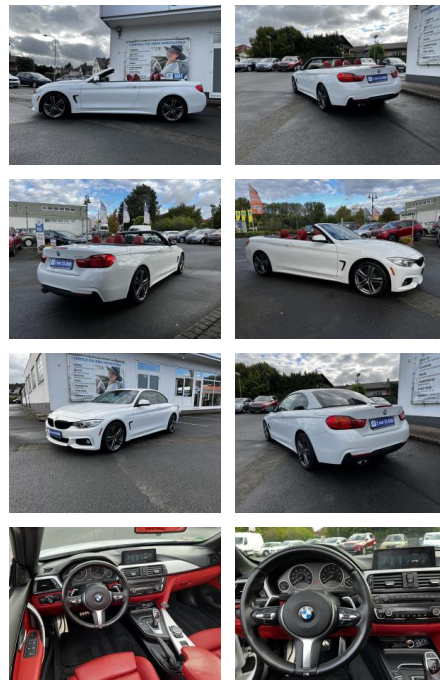

ME00-SH2410 Angebotsnr.:

Erstzulassung:	Kilometer:	Farbe:	Leistung:	Kraftstoffart:
12.09.2016	82.000	Weiß	185 kW / 252 PS	Benzin

PREIS
24.370 €

FINANZIERUNGSBEISPIEL
Laufzeit: 72 Monate Anzahlung: 25 %
Basis-Finanzierung:* Mtl. Rate:
Zielraten-Finanzierung:** **206 €**