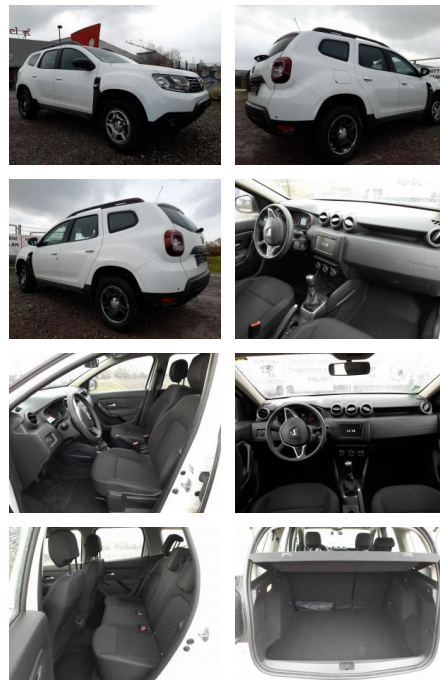

AT27-GW-ABO2020 Anzebotsnr.:

Erstzulassung:	Kilometer:	Farbe:	Leistung:	Kraftstoffart:
03.12.2020	38.450	Weiß	96 kW / 131 PS	Benzin

PREIS
14.280 €

FINANZIERUNGSBEISPIEL

Laufzeit: 72 Monate Anzahlung: 25 %
Basis-Finanzierung:* Mtl. Rate:
Zielraten-Finanzierung:** **121 €**

- klappbar (1/3-2/3)
- Audiosystem: Radio-CD (MP3-fähig) mit AUX-IN
- USB-Anschluss und Bluetooth (Dacia Plug & Radio) (Radioempfang digital (DAB+))
- Klimaanlage (Innenraumfilter: Pollenfilter)
- Auspuffblende verchromt
- Außenspiegel schwarz
- Außentemperaturanzeige
- Geschwindigkeits-Begrenzeranlage
- Heckscheibe heizbar
- Heckscheibenwischer
- Karosserie: 5-türig
- Kopfstützen hinten mechan. verstellbar (3 Stück)
- Motor 1
- 3 Ltr. - 96 kW TCE KAT
- Otto-Partikelfilter (GPF)
- Radstand 2673 mm
- Raucher-Paket