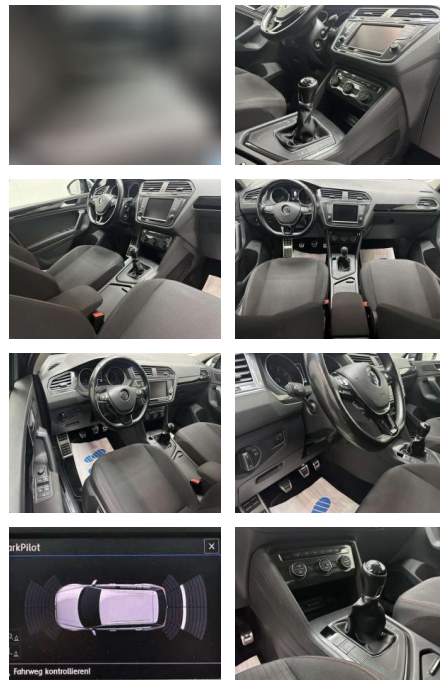

Ihr Ansprechpartner

Herr Mario Borries
E-Mail: m.borries@autohaus-prahst.de
Telefon: 03991 186790

Autohaus Prahst e.K
Teterower Str. 33 - 17192 Waren (Müritz) - Tel.: 03991 / 186790

Volkswagen Tiguan Sound BMT/Start-Stopp "1

AC15-46

Angebotsnr.:

Erstzulassung:	Kilometer:	Farbe:	Leistung:	Kraftstoffart:
01.04.2017	92.000	grau	92 kW / 125 PS	Benzin

PREIS
17.070 €

FINANZIERUNGSBEISPIEL
Laufzeit: 72 Monate   Anzahlung: 25 %
Basis-Finanzierung:*   Mtl. Rate:
Zielraten-Finanzierung:** **145 €**

* Basisfinanzierung: Anzahlung: 4.268 Euro, Laufzeit: 72 Monate, Nettodarlehen: 12.803 Euro, Gesamtbetrag: 20.139 Euro, Zinssätze: 7.71% Sollz. (gebunden), 7.99% eff.
** Zielratenfinanzierung: Anzahlung: 4.268 Euro, Laufzeit: 72 Monate, Nettodarlehen: 12.803 Euro, Zielrate: 8.535 Euro, Gesamtbetrag: 21.333 Euro, Zinssätze: 7.71% Sollz. (gebunden), 7.99% eff.,

Vermittlung für: Targo Bank
Repräsentatives Beispiel gem. § 17 Abs. 4 PAngV. Diese Finanzierungsangebote sind Beispiele. Gerne ermitteln wir für Sie Ihr individuelles Angebot.

Ausstattung

Sicherheit

- Anti-Blockiersystem ABS

Multimedia

- Radio

Weiteres

- Herzlich willkommen bei der Autocenter Stolberg GmbH
- Ihrem kompetenten Partner für hochwertige Gebrauchtwagen! Bei uns finden Sie eine sorgfältig ausgewählte Auswahl an Fahrzeugen unterschiedlicher Marken und Modelle
- die alle gründlich geprüft und zu attraktiven Konditionen angeboten werden
- Ihr Fahrzeughandel aus der Städteregion Aachen seit 1990. Garantie bis zu 60 Monate gegen Aufpreis möglich
- Inzahlungnahme zum marktgerechten Preis
- Finanzierung zu TOP Konditionen

- rechts Winterbereifung zusätzlich (Kundenangabe erforderlich)
- Serienausstattung:
- 3-Punkt-Sicherheitsgurt hinten mitte
- Ablagefach am Dachhimmel Ablagefach auf Instrumententafel mit Deckel
- Ablagetasche an Vordersitzlehnen Airbag
- Beifahrerseite abschaltbar Airbag
- Fahrer-/Beifahrerseite Aktive Frontklappe
- Anti-Blockier-System (ABS)
- Antriebs-Schlupfregelung (ASR)
- Antriebsart: Frontantrieb Anzeige für Waschwasserstand
- Audiosystem Composition Media (Touchscreen)
- Radio/CD-Player
- MP3
- Bluetooth) Antennen-Diversity
- Audiosystem: CD-Player
- Multimedia-Schnittstelle USB (iPhone / iPod) mit AUX-IN
- Automatische Fahrlichtschaltung (ALS) mit Leaving

- links Außenspiegel elektr. verstell- und heizbar
- Außenspiegel konvex
- rechts Außenspiegel lackiert
- Blinkleuchte in Außenspiegel integriert
- Bluetooth-Schnittstelle für Mobiltelefon
- Bremsassistent Chrom-Paket
- (1) Dachreling silber Chromeinfassung
- Fensterheberhalter / Spiegelverstellung
- Chromeleisten an Seitenfenstern
- Doppeltonhorn
- Durchladeeinrichtung (Mittelarmlehne hinten)
- Einparkhilfe hinten
- Einparkhilfe vorn und hinten
- Elektron. Differentialsperre (EDS)
- Elektron. Stabilitäts-Programm (ESP)
- Fahrsensitiv-System: Anhänger-Stabilisierungs-Programm
- Fahrsensitiv-System: Autom. Distanzregelung (ACC) mit Umfeldbeobachtungssystem (Front assist)
- bis 210 km/h) Fahrsensitiv-System:

STÄNDIG ÜBER 15.000 FAHRZEUGE IM BESTAND!