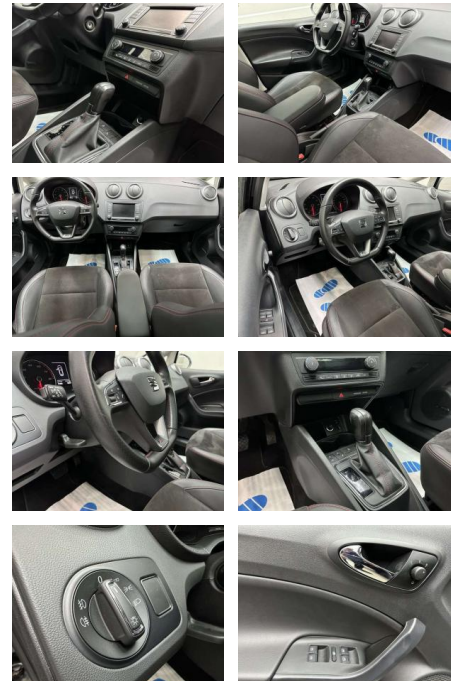

Ihr Ansprechpartner

Herr Mario Borries
E-Mail: m.borries@autohaus-prahst.de
Telefon: 03991 186790

Autohaus Prahst e.K
Teterower Str. 33 - 17192 Waren (Müritz) - Tel.: 03991 / 186790

Seat Ibiza FR "PANO-NAVI-SITZH-MULTI-PDC-ALU

AC15-64

Angebotsnr.:

Erstzulassung:	Kilometer:	Farbe:	Leistung:	Kraftstoffart:
01.10.2016	99.800	Schwarz	81 kW / 110 PS	Benzin

PREIS
13.550 €

FINANZIERUNGSBEISPIEL

Laufzeit: 72 Monate   Anzahlung: 25 %
Basis-Finanzierung:*   Mtl. Rate:
Zielraten-Finanzierung:** **115 €**

* Basisfinanzierung: Anzahlung: 3.388 Euro, Laufzeit: 72 Monate, Nettodarlehen: 10.163 Euro, Gesamtbetrag: 15.986 Euro, Zinssätze: 7.71% Sollz. (gebunden), 7.99% eff.
** Zielratenfinanzierung: Anzahlung: 3.388 Euro, Laufzeit: 72 Monate, Nettodarlehen: 10.163 Euro, Zielrate: 6.775 Euro, Gesamtbetrag: 16.934 Euro, Zinssätze: 7.71% Sollz. (gebunden), 7.99% eff.,

Vermittlung für: Targo Bank
Repräsentatives Beispiel gem. § 17 Abs. 4 PAngV. Diese Finanzierungsangebote sind Beispiele. Gerne ermitteln wir für Sie Ihr individuelles Angebot.

Ausstattung

Sicherheit

- Anti-Blockiersystem ABS

Multimedia

- Radio

Weiteres

- Herzlich willkommen bei der Autocenter Stolberg GmbH
- Ihrem kompetenten Partner für hochwertige Gebrauchtwagen! Bei uns finden Sie eine sorgfältig ausgewählte Auswahl an Fahrzeugen unterschiedlicher Marken und Modelle
- die alle gründlich geprüft und zu attraktiven Konditionen angeboten werden
  Ihr Fahrzeughandel aus der Städteregion Aachen seit 1990. Garantie bis zu 60 Monate gegen Aufpreis möglich
  Inzahlungnahme zum marktgerechten Preis
  Finanzierung zu TOP Konditionen

- beide Außenspiegel elektr. verstell-
  • heiz- und anklappbar
- beide Außenspiegel konvex
- links Außenspiegel und Türgriffe außen in Wagenfarbe
- Außentemperaturanzeige Bordcomputer
- Bremsassistent Comfort-Ablagen-Paket
- Außenspiegel elektr. anklappbar
- Lichtassistent (Coming Home)
- Leaving Home) Scheibenwischer mit Regensensor
- Innenspiegel mit Abblendautomatik
- Einparkhilfe hinten
- Elektr. Bremskraftverteilung
- Elektron. Differentialsperre (EDS)
- Elektron. Stabilitäts-Programm (ESP)
- Elektron. Stabilitätskontrolle (ESC)
- Fahrassistenten-Paket
- Geschwindigkeits-Regelanlage (Tempomat)
- Fahrassistenten-System: Berganfahr-Assistent (Hill-Holder)
- Fahrassistenten-System:

- Leaving Home) Scheibenwischer mit Regensensor
- Innenspiegel mit Abblendautomatik Motor 1
- 0 Ltr. - 81 kW TSI Nebelscheinwerfer mit Abbiegelicht integriert
- Reifen-Reparaturset
- Reifenkontroll-Anzeige
- Rücksitz geteilt
- Rücksitzlehne geteilt/klappbar (1/3-2/3)
- Schadstoffarm nach Abgasnorm Euro 6
- Schalt-/Wählhebelgriff Leder
- Scheibenbremse hinten
- SEAT Media-System Plus
- Audiosystem: Radio/CD-Player
- MP3-fähig
- 6 Lautsprecher
- Sprachsteuerungs-System
- USB-Anschluss
- und AUX-IN-Anschluss (CUP-Eingang)
- Bluetooth-Schnittstelle mit Freisprecheinrichtung integriert
- Seitenairbag
- Seitenscheiben hinten und Heckscheibe abgedunkelt
- Servolenkung elektronisch gesteuert (Servotronic)
- Sitz vorn links höhenverstellbar
- Sitz

STÄNDIG ÜBER 15.000 FAHRZEUGE IM BESTAND!