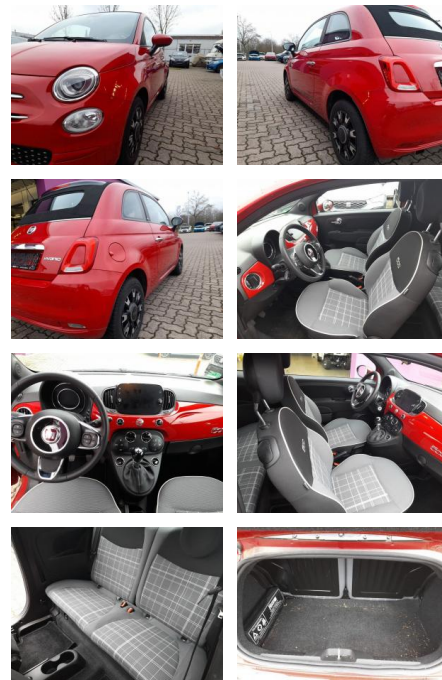

## Fiat 500C 1.0 70 Lounge PDC DAB AppCo

AT27-GW-ABOAngebotsnr.:

Erstzulassung:	Kilometer:	Farbe:	Leistung:	Kraftstoffart:
31.08.2020	59.300	Rot	51 kW / 69 PS	Benzin

**PREIS**  
**12.700 €**