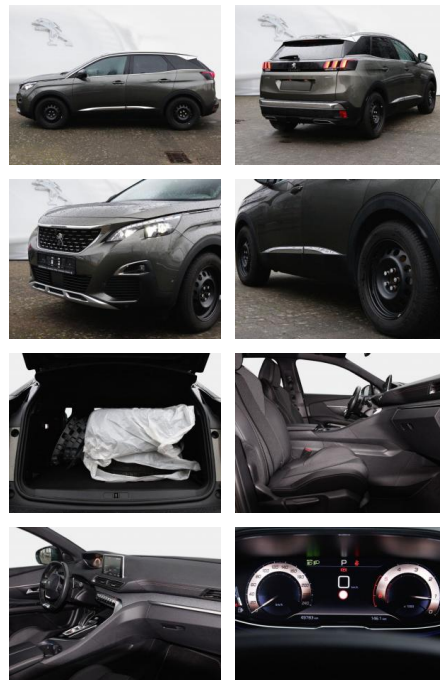

Ihr Ansprechpartner

Herr Björn Jonsson
E-Mail: b.jonsson@autohaus-prahst.de
Telefon: 03991 1867913

Autohaus Prahst e.K
Teterower Str. 33 - 17192 Waren (Müritz) - Tel.: 03991 / 186790

Peugeot 3008 GT- Line Blue HDi 130 EAT8

SD02-273 4992 **Angebotsnr.:**

Erstzulassung:	Kilometer:	Farbe:	Leistung:	Kraftstoffart:
08.11.2020	50.000	Diverse	96 kW / 131 PS	Diesel

PREIS
27.770 €

FINANZIERUNGSBEISPIEL

Laufzeit: 72 Monate   Anzahlung: 25 %
Basis-Finanzierung:*   Mtl. Rate:
Zielraten-Finanzierung:** **235 €**

* Basisfinanzierung: Anzahlung: 6.943 Euro, Laufzeit: 72 Monate, Nettodarlehen: 20.828 Euro, Gesamtbetrag: 32.763 Euro, Zinssätze: 7.71% Sollz. (gebunden), 7.99% eff.
** Zielratenfinanzierung: Anzahlung: 6.943 Euro, Laufzeit: 72 Monate, Nettodarlehen: 20.828 Euro, Zielrate: 13.885 Euro, Gesamtbetrag: 34.704 Euro, Zinssätze: 7.71% Sollz. (gebunden), 7.99% eff.,

Vermittlung für: Targo Bank
Repräsentatives Beispiel gem. § 17 Abs. 4 PAngV. Diese Finanzierungsangebote sind Beispiele. Gerne ermitteln wir für Sie Ihr individuelles Angebot.

Ausstattung

Sicherheit

- Notbremsassistent
- Reifendruckkontrollsystem
- Totwinkel-Assistent
- Spurhalteassistent

Multimedia

- USB
- Verkehrszeichenerkennung
- Touchscreen

Komfort

- Berganfahrassistent
- Elektrische Heckklappe
- Lederlenkrad
- Keyless Entry

Weiteres

- Schaltwippen
- Diesel
- Start Stop Automatik

• Sonderausstattung: *

- **Audio-Navigationssystem NAC 3-D**
- DAB mit Farbdisplay * Dachregling (Aluminium) * Easy-Paket * Fahrassistent-System: Park-Assistent inkl. Rückfahrkamera * Rückfahrkamera mit 360° Umgebungsansicht * Gepäckraumboden verschiebbar
- variabel * GT-Line-Paket * Full-LED-Paket * Scheinwerfer Full-LED * Leuchtweitenregelung elektrisch * Nebelscheinwerfer LED mit Abbiegelicht * Blinkleuchten LED mit Lauflicht * Dachfarbe schwarz * Außenspiegel und Spiegelfuss in Perla-Nera-Schwarz * Einstiegsleisten (Edelstahl - gebürstet) * Seitenscheiben hinten und Heckscheibe dunkel getönt * Pedale Aluminium * Dachhimmel schwarz * Innenausstattung: Ziernähte farbig * Heckklappe-/Deckel elektr. betätigt

• *Serienausstattung: *

- **Airbag Beifahrerseite abschaltbar * Airbag Fahrer-/Beifahrerseite ***
- **Ambiente-Beleuchtung LED ***
- **Anti-Blockier-System (ABS) ***
- **Antriebsart: Frontantrieb ***
- **Audio-Navigationssystem NAC 3-D**
- mit Farbdisplay * Audiosystem RCC (Radio/CD-Player MP3-fähig) * Audiobedienung am Lenkrad * Freisprecheinrichtung Bluetooth * USB-Schnittstelle * Autom. Begleitfunktion der Beleuchtung (Coming Home
- Leaving Home) * Außenspiegel elektr. anklappbar * Außenspiegel elektr. verstell- und heizbar * Blinkleuchte in Außenspiegel integriert * Bordcomputer * Dachspoiler Wagenfarbe * Durchladeeinrichtung (Mittelarmlehne hinten) * Einparkhilfe vorn und hinten *

STÄNDIG ÜBER 15.000 FAHRZEUGE IM BESTAND!