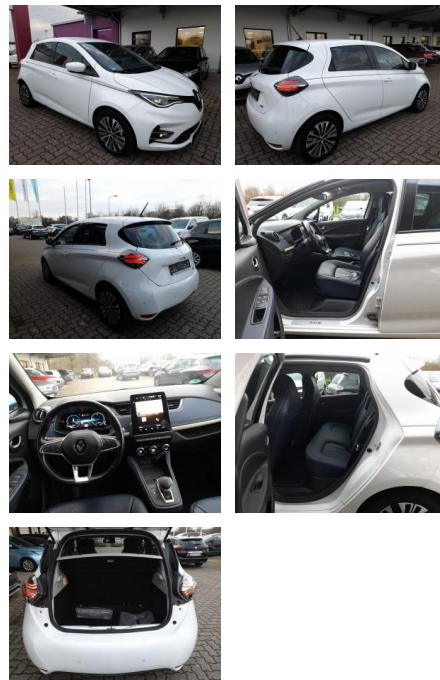

AT27-GW-ABO Angebotsnr.:

VERKAUFT

Erstzulassung:	Kilometer:	Farbe:	Leistung:	Kraftstoffart:
27.12.2021	42.446	Weiß	100 kW / 136 PS	Elektro

PREIS
17.090 €

FINANZIERUNGSBEISPIEL
Laufzeit: 72 Monate Anzahlung: 25 %
Basis-Finanzierung:* Mtl. Rate:
Zielraten-Finanzierung:** **145 €**