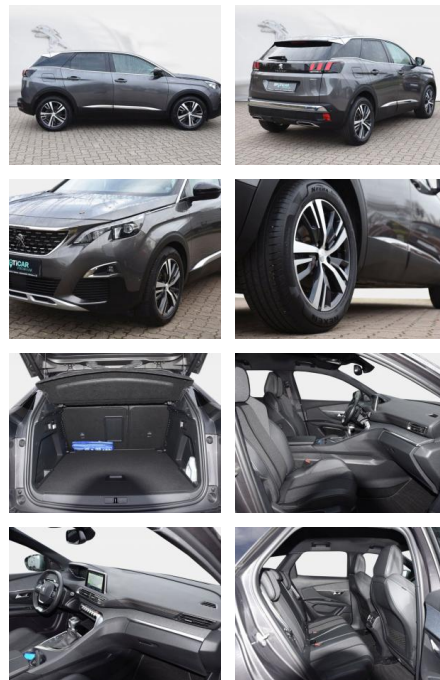

Ihr Ansprechpartner

Herr Mario Borries
E-Mail: m.borries@autohaus-prahst.de
Telefon: 03991 186790

Autohaus Prahst e.K
Teterower Str. 33 - 17192 Waren (Müritz) - Tel.: 03991 / 186790

Peugeot 3008 Allure GT-Line

SD03-409 43034 Angebotsnr.:

Erstzulassung:	Kilometer:	Farbe:	Leistung:	Kraftstoffart:
27.11.2019	62.609	Diverse	96 kW / 131 PS	Benzin

PREIS
18.590 €

FINANZIERUNGSBEISPIEL

Laufzeit: 72 Monate   Anzahlung: 25 %
Basis-Finanzierung:*   Mtl. Rate:
Zielraten-Finanzierung:** **157 €**

* Basisfinanzierung: Anzahlung: 4.648 Euro, Laufzeit: 72 Monate, Nettodarlehen: 13.943 Euro, Gesamtbetrag: 21.933 Euro, Zinssätze: 7.71% Sollz. (gebunden), 7.99% eff.
** Zielratenfinanzierung: Anzahlung: 4.648 Euro, Laufzeit: 72 Monate, Nettodarlehen: 13.943 Euro, Zielrate: 9.295 Euro, Gesamtbetrag: 23.232 Euro, Zinssätze: 7.71% Sollz. (gebunden), 7.99% eff.,

Vermittlung für: Targo Bank
Repräsentatives Beispiel gem. § 17 Abs. 4 PAngV. Diese Finanzierungsangebote sind Beispiele. Gerne ermitteln wir für Sie Ihr individuelles Angebot.

Ausstattung

Sicherheit

- Notbremsassistent
- Reifendruckkontrollsystem
- Totwinkel-Assistent
- Spurhalteassistent

Multimedia

- USB
- Verkehrszeichenerkennung

Komfort

- Berganfahrassistent
- Elektrische Heckklappe
- Lederlenkrad
- Keyless Entry

Weiteres

- Start Stop Automatik
- **Sonderausstattung:* Adaptive Geschwindigkeitsregelanlage (ACC)**
- Audio-Navigationssystem NAC 3-D

- DAB mit Farbdisplay
- Easy-Paket
- Fahrassistent-System: Park-Assistent inkl. Rückfahrkamera
- Rückfahrkamera mit 360° Umgebungsansicht
- Gepäckraumboden verschiebbar
- variabel
- GT-Line-Paket
- Full-LED-Paket
- Scheinwerfer Full-LED
- Leuchtweitenregelung elektrisch
- Nebelscheinwerfer LED mit Abbiegelicht
- Blinkleuchten LED mit Lauflicht
- Dachfarbe schwarz
- Außenspiegel und Spiegelfuss in Perla-Nera-Schwarz
- Einstiegsleisten (Edelstahl - gebürstet)
- Seitenscheiben hinten und Heckscheibe dunkel getönt

- Pedale Aluminium
- Dachhimmel schwarz
- Innenausstattung: Ziernähte farbig
- Heckklappe-/Deckel elektr. betätigt (öffnen + schliessen)
- Metallic-Lackierung
- Sitzheizung vorn
- Zentralverriegelung / Startanlage Keyless System
- ***Serienausstattung:* Airbag Beifahrerseite abschaltbar**
- Airbag Fahrer-/Beifahrerseite
- Ambiente-Beleuchtung LED
- Anti-Blockier-System (ABS)
- Antriebsart: Frontantrieb
- Audio-Navigationssystem NAC 3-D
- mit Farbdisplay
- Audiosystem RCC (Radio/CD-Player MP3-fähig)
- Audiobedienung am Lenkrad
- Freisprecheinrichtung Bluetooth

STÄNDIG ÜBER 15.000 FAHRZEUGE IM BESTAND!