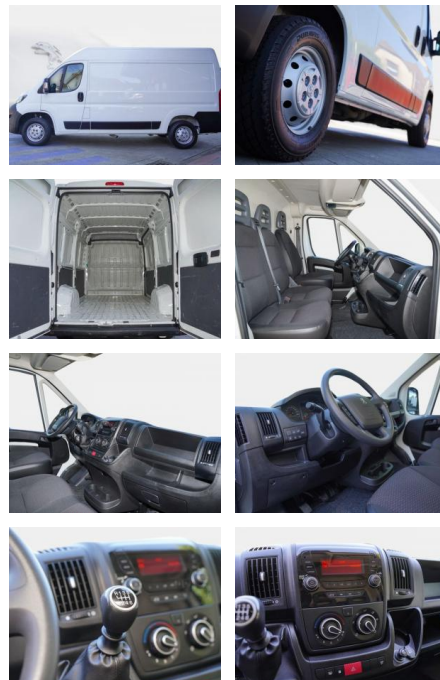

Ihr Ansprechpartner

Herr Mario Borries
E-Mail: m.borries@autohaus-prahst.de
Telefon: 03991 186790

Autohaus Prahst e.K
Teterower Str. 33 - 17192 Waren (Müritz) - Tel.: 03991 / 186790

Peugeot Boxer HDi 333 L2H2 S&S Pro

SD03-145 N6205651snr.:

Erstzulassung:	Kilometer:	Farbe:	Leistung:	Kraftstoffart:
07.05.2020	80.000	Diverse	103 kW / 140 PS	Diesel

PREIS
26.830 €

FINANZIERUNGSBEISPIEL

Laufzeit: 72 Monate   Anzahlung: 25 %
Basis-Finanzierung:*   Mtl. Rate:
Zielraten-Finanzierung:** **227 €**

* Basisfinanzierung: Anzahlung: 6.708 Euro, Laufzeit: 72 Monate, Nettodarlehen: 20.123 Euro, Gesamtbetrag: 31.654 Euro, Zinssätze: 7.71% Sollz. (gebunden), 7.99% eff.
** Zielratenfinanzierung: Anzahlung: 6.708 Euro, Laufzeit: 72 Monate, Nettodarlehen: 20.123 Euro, Zielrate: 13.415 Euro, Gesamtbetrag: 33.530 Euro, Zinssätze: 7.71% Sollz. (gebunden), 7.99% eff.,

Vermittlung für: Targo Bank
Repräsentatives Beispiel gem. § 17 Abs. 4 PAngV. Diese Finanzierungsangebote sind Beispiele. Gerne ermitteln wir für Sie Ihr individuelles Angebot.

Ausstattung

Sicherheit

- ASR
- Airbag Fahrerseite
- ABS
- ESP mit Berganfahrhilfe und ASR
- Wegfahrsperre
- Wegfahrsperre
- Fahrerairbag
- ***Assistenzsysteme:**
- Notbremsassistent
- *

Multimedia

- Radiovorbereitung mit 4 Lautsprechern
- ***Getriebe:**
- 6-Gang Getriebe
- 6-Gang-Getriebe
- ***Sonstiges:**
- Räder: Ersatzrad vollwertig

- Laderaum: Laderaumwände im unteren Bereich verkleidet
- Steckdose: 12-Volt-Steckdose im Laderaum
- Türen: Hecktüren 260° öffnend
- Verzurrösen im Laderaum
- Dachablage über der Frontscheibe
- Trennwand geschlossen
- Laderauminnenbeleuchtung
- Nutzlast: 1270 kg
- Trennwand

Komfort

- ZV mit FB
- elektrische Fensterheber
- Klimaanlage manuell
- Einparkhilfe hinten mit akustischen Warningsensoren
- Servolenkung
- Einparkhilfe
- *

Interieur

- Aussentemperaturanzeige
- Lenkrad tiefenverstellbar
- **Polster:** Stoff
- Drehzahlmesser
- **Sitze:** Fahrersitz höhenverstellbar
- **Sitz:** Beifahrerdoppelsitzbank
- Ablagen in den vorderen Türen
- Sicherheitsgurte höhenverstellbar
- Kopfstützen (3) höhenverstellbar
- Bordcomputer
- *

Exterieur

- Aussenspiegel abklappbar
- Blinker in den Außenspiegeln
- Nebelscheinwerfer
- Scheinwerfer-Höhenverstellung elektrisch

STÄNDIG ÜBER 15.000 FAHRZEUGE IM BESTAND!