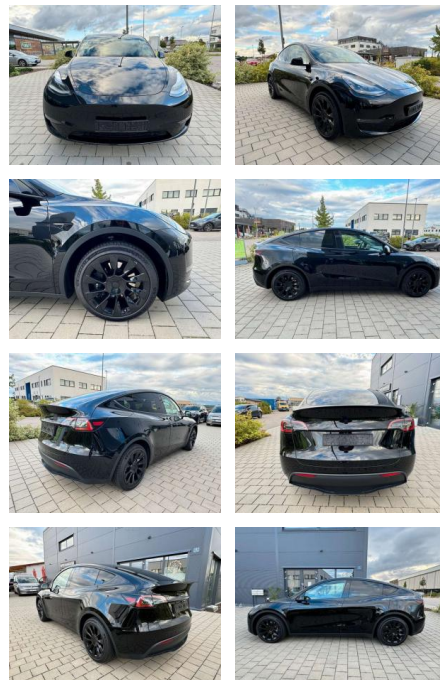

AL37-741

Angebotsnr.:

Erstzulassung:	Kilometer:	Farbe:	Leistung:	Kraftstoffart:
01.09.2023	36.696	Schwarz	378 kW / 514 PS	Elektro

PREIS
46.410 €

FINANZIERUNGSBEISPIEL

Laufzeit: 72 Monate Anzahlung: 25 %
Basis-Finanzierung:* Mtl. Rate:
Zielraten-Finanzierung:** **393 €**

Multimedia

- Radio

Weiteres

- Weitere Ausstattung: 14 Lautsprecher
- Airbag Fahrer-/Beifahrerseite
- Außenspiegel elektr. heiz- und anklappbar
- Elektromotor 378 kW (cont. 153 kW)
- Fahrassistenten-System: Autopilot
- Freisprecheinrichtung Bluetooth
- Heizungs-/Klimaanlage: Wärmepumpe (Supermanifold)
- HV-Batterie 75 kWh
- Innenausstattung: schwarz
- Karosserie: 5-türig
- Knieairbag Fahrer-/Beifahrerseite
- Kopf-Airbag-System (Windowbag) vorn +

- Lenkrad mit Multifunktion
- Leuchtweitenregelung elektrisch
- LM-Felgen
- Multimedia-Schnittstelle 2 x USB (Typ C) vorn und 2 x USB-Ladeanschluß (Typ C) Mittelkonsole hinten
- Navigationssystem mit Kartendarstellung
- Panorama-Glasdach (vollverglaste Dachfläche)
- Radioempfang digital (DAB+)
- Radstand 2890 mm
- Rückfahrkamera HD
- Rücksitzlehne geteilt/klappbar (60:40)
- Scheibenwaschdüsen heizbar
- Seitenairbag vorn
- Sitze vorn elektr. verstellbar
- Sitzheizung vorn
- Sonderlackierung Perl-Weiß
- Sound-System Premium
- Sprachsteuerungs-System
- Subwoofer

- Touchscreen-Farbdisplay (15 Zoll)
- Wi-Fi on Board

STÄNDIG ÜBER 15.000 FAHRZEUGE IM BESTAND!