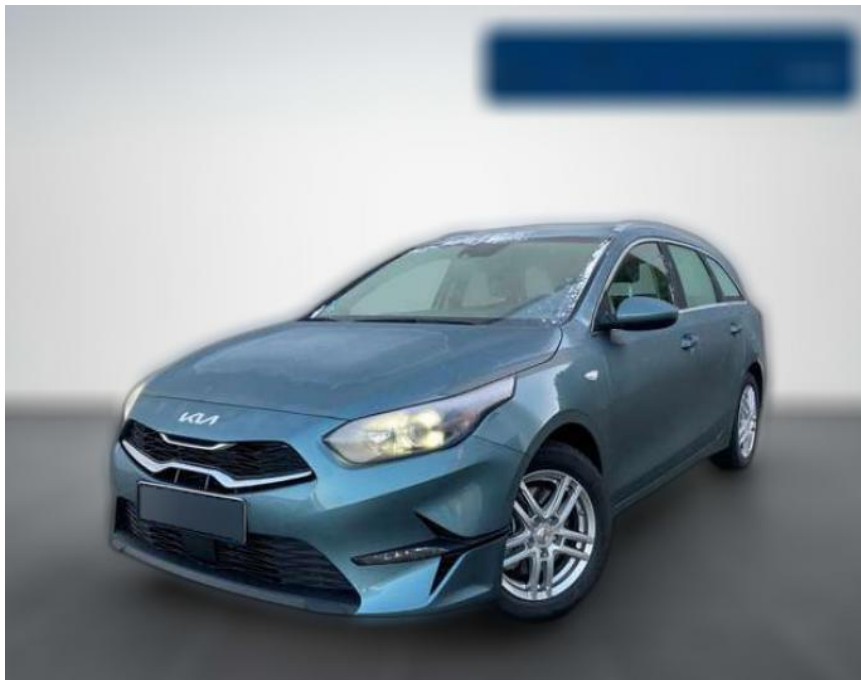

BA02-SI-3890 **Angebotsnr.:**

Erstzulassung:	Kilometer:	Farbe:	Leistung:	Kraftstoffart:
01.10.2023	3.800	Grau	100 kW / 136 PS	Benzin

PREIS
28.990 €

FINANZIERUNGSBEISPIEL

Laufzeit: 72 Monate Anzahlung: 25 %
 Basis-Finanzierung:* Mtl. Rate:
 Zielraten-Finanzierung:** **246 €**