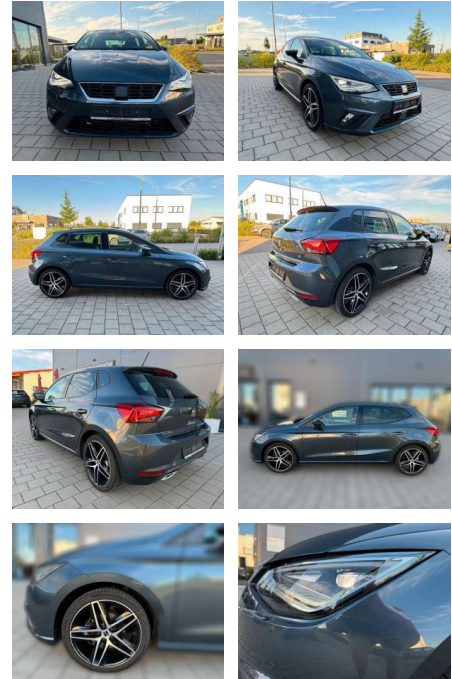

## Seat Ibiza FR Kamera Garantief!

AL37-SI955 **Angebotsnr.:**

Erstzulassung:	Kilometer:	Farbe:	Leistung:	Kraftstoffart:
01.08.2023	17.600	grau	110 kW / 150 PS	Benzin

**PREIS**  
**26.640 €**