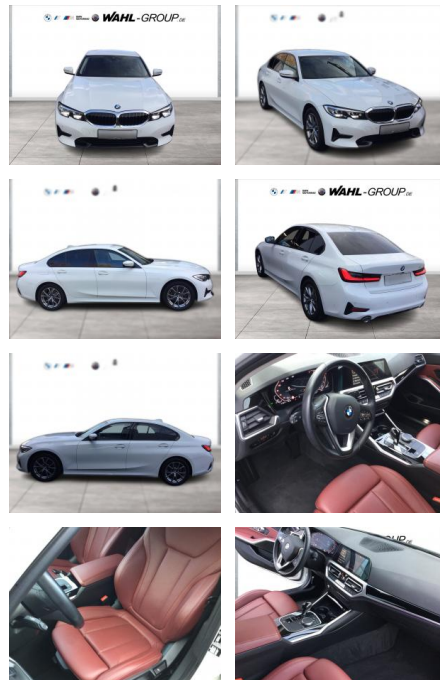

WG03-232276 Angebotsnr.:

Erstzulassung:	Kilometer:	Farbe:	Leistung:	Kraftstoffart:
01.12.2021	52.700	Weiß	115 kW / 156 PS	Benzin

PREIS
31.260 €

FINANZIERUNGSBEISPIEL
Laufzeit: 72 Monate Anzahlung: 25 %
Basis-Finanzierung:* Mtl. Rate:
Zielraten-Finanzierung:** **265 €**