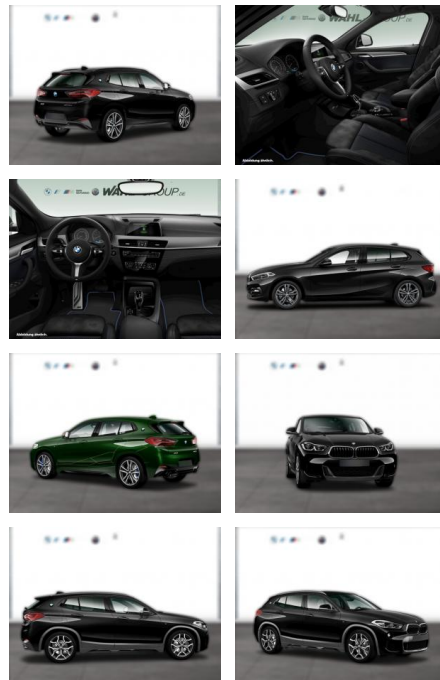

WG03-197445 Angebotsnr.:

Erstzulassung:	Kilometer:	Farbe:	Leistung:	Kraftstoffart:
01.05.2018	84.000	Schwarz	141 kW / 192 PS	Benzin

PREIS
27.140 €

FINANZIERUNGSBEISPIEL

Laufzeit: 72 Monate Anzahlung: 25 %
Basis-Finanzierung:* Mtl. Rate:
Zielraten-Finanzierung:** **230 €**