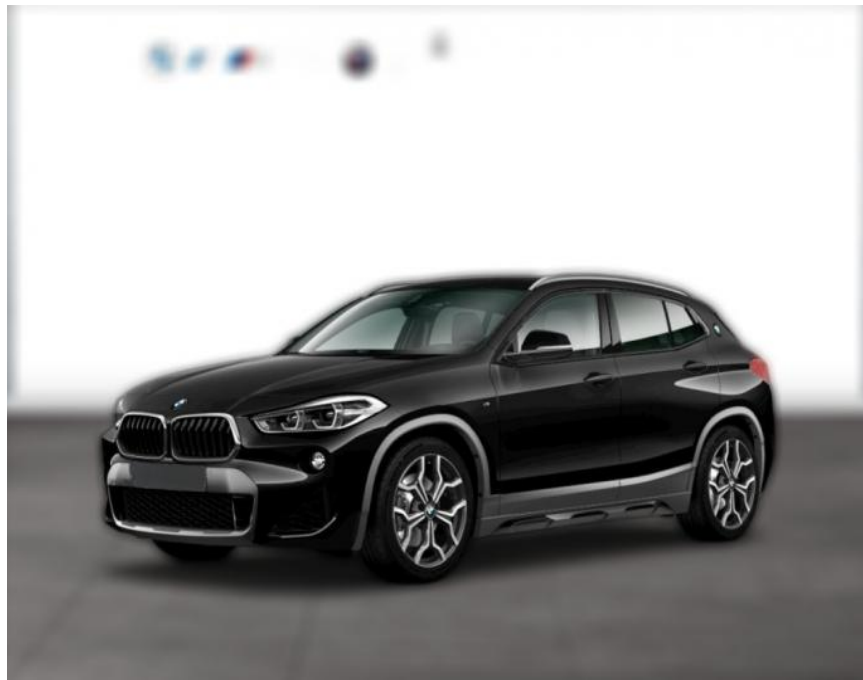

WG03-197445 Angebotsnr.:

Erstzulassung:	Kilometer:	Farbe:	Leistung:	Kraftstoffart:
01.05.2018	84.000	Schwarz	141 kW / 192 PS	Benzin

PREIS
27.140 €

FINANZIERUNGSBEISPIEL

Laufzeit: 72 Monate Anzahlung: 25 %
Basis-Finanzierung:* Mtl. Rate:
Zielraten-Finanzierung:** **230 €**