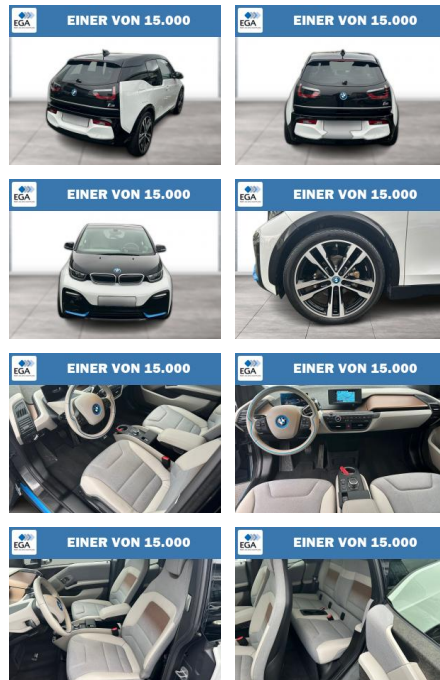

WG08-236372 Angebotsnr.:

Erstzulassung:	Kilometer:	Farbe:	Leistung:	Kraftstoffart:
01.07.2022	42.658	Blau	135 kW / 184 PS	Elektro

PREIS
23.020 €

FINANZIERUNGSBEISPIEL
Laufzeit: 72 Monate Anzahlung: 25 %
Basis-Finanzierung:* Mtl. Rate:
Zielraten-Finanzierung:** **195 €**