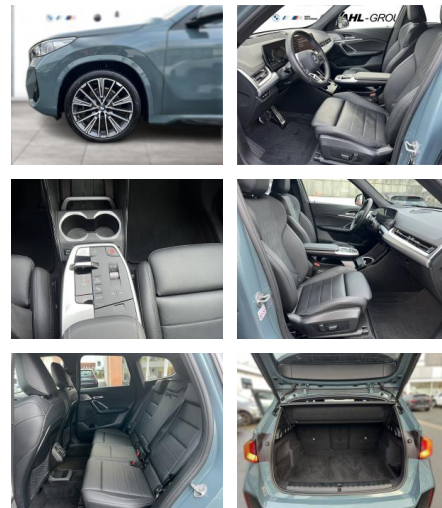

WG09-096146 Angebotsnr.:

Erstzulassung:	Kilometer:	Farbe:	Leistung:	Kraftstoffart:
01.10.2022	81.383	Grau	160 kW / 218 PS	Benzin

PREIS
46.710 €

FINANZIERUNGSBEISPIEL

Laufzeit: 72 Monate Anzahlung: 25 %
Basis-Finanzierung:* Mtl. Rate:
Zielraten-Finanzierung:** **396 €**