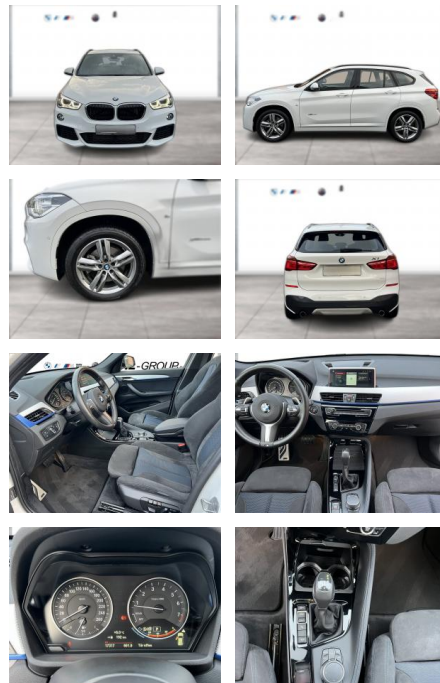

## BMW X1 xDrive20i M Sport AHK HeadUp Navi+

WG09-172585 Angebotsnr.:

Erstzulassung:	Kilometer:	Farbe:	Leistung:	Kraftstoffart:
01.03.2018	17.315	Weiß	141 kW / 192 PS	Benzin

**PREIS**  
**31.260 €**

**FINANZIERUNGSBEISPIEL**  
Laufzeit: 72 Monate      Anzahlung: 25 %  
Basis-Finanzierung:\*      Mtl. Rate:  
Zielraten-Finanzierung:\*\* **265 €**

### Multimedia

- Radio
- CD Radio
- el. Sitzverstellung
- Navigation mit Bildschirm
- MP3 Anschluss
- Head UP Display
- Bluetooth