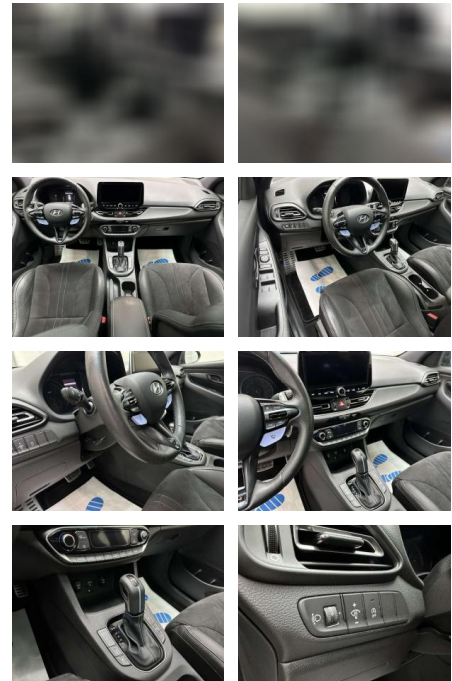

Ihr Ansprechpartner

Herr Mario Borries
E-Mail: m.borries@autohaus-prahst.de
Telefon: 03991 186790

Autohaus Prahst e.K
Teterower Str. 33 - 17192 Waren (Müritz) - Tel.: 03991 / 186790

Hyundai i30 N Performance

AC15-33

Angebotsnr.:

Erstzulassung:	Kilometer:	Farbe:	Leistung:	Kraftstoffart:
01.04.2023	14.000	grau	206 kW / 280 PS	Benzin

PREIS
33.550 €

FINANZIERUNGSBEISPIEL

Laufzeit: 72 Monate   Anzahlung: 25 %
Basis-Finanzierung:*   Mtl. Rate:
Zielraten-Finanzierung:** **284 €**

* Basisfinanzierung: Anzahlung: 8.388 Euro, Laufzeit: 72 Monate, Nettodarlehen: 25.163 Euro, Gesamtbetrag: 39.582 Euro, Zinssätze: 7.71% Sollz. (gebunden), 7.99% eff.
** Zielratenfinanzierung: Anzahlung: 8.388 Euro, Laufzeit: 72 Monate, Nettodarlehen: 25.163 Euro, Zielrate: 16.775 Euro, Gesamtbetrag: 41.928 Euro, Zinssätze: 7.71% Sollz. (gebunden), 7.99% eff.,

Vermittlung für: Targo Bank
Repräsentatives Beispiel gem. § 17 Abs. 4 PAngV. Diese Finanzierungsangebote sind Beispiele. Gerne ermitteln wir für Sie Ihr individuelles Angebot.

Ausstattung

Sicherheit

- Anti-Blockiersystem ABS

Multimedia

- Radio

Weiteres

- Herzlich willkommen bei der Autocenter Stolberg GmbH
- Ihrem kompetenten Partner für hochwertige Gebrauchtwagen! Bei uns finden Sie eine sorgfältig ausgewählte Auswahl an Fahrzeugen unterschiedlicher Marken und Modelle
- die alle gründlich geprüft und zu attraktiven Konditionen angeboten werden
  Ihr Fahrzeughandel aus der Städteregion Aachen seit 1990. Garantie bis zu 60 Monate gegen Aufpreis möglich
  Inzahlungnahme zum marktgerechten Preis
  Finanzierung zu TOP Konditionen

- beide Außenspiegel mit Umfeldleuchte
  Außenspiegel schwarz glänzend
  Blinkleuchte in Außenspiegel integriert
  Bordcomputer Bremsassistent Bremssättel rot lackiert Dachhimmel schwarz
  Diffusoreinsatz Heckspoiler (schwarz)
- glanzlackiert) Einschaltautomatik für Fahrlicht / Lichtsensor Elektr.
  Bremskraftverteilung Elektr.
  Differentialsperre (EDS) N Corner Carving Differential Elektr.
  Stabilitätskontrolle (ESC) mit Bremsassistent Endschalldämpfer Sportausführung Fahrassistenten-System: aktiver Spurhalteassistent (LKAS)
- Lane Keep Assist System)
  Fahrassistenten-System:
  Aufmerksamkeits-Assistent
  Fahrassistenten-System: Autonome Notbremsfunktion inkl.
  Frontkollisionswarnung (FCA)

- 2 Zoll) Fensterheber elektr. mit Einklemmschutz Fensterheber elektrisch hinten Fensterheber elektrisch vorn Fensterheber elektrisch vorn und hinten
- mit Auf-/Ab-Automatik Fensterrahmen Zierleisten schwarz glänzend Freisprecheinrichtung Bluetooth Frontscheibe mit Bandfilter oben Frontscheibe wärmedämmend Gelenkenunterstützung (Vehicle Stability Management)
- VSM) Gepäck-/Laderaumleuchte Gepäckraumabdeckung / Rollo Geschwindigkeits-Regelanlage (Tempomat) Getriebe 8-Gang - Doppelkupplungsgetriebe DCT Getränkehalter hinten Getränkehalter vorn Gurtstraffer Heckleuchten LED Heckscheibe heizbar Heckspoiler schwarz glänzend Induktionsladeschale für Smartphone Innenspiegel mit

STÄNDIG ÜBER 15.000 FAHRZEUGE IM BESTAND!