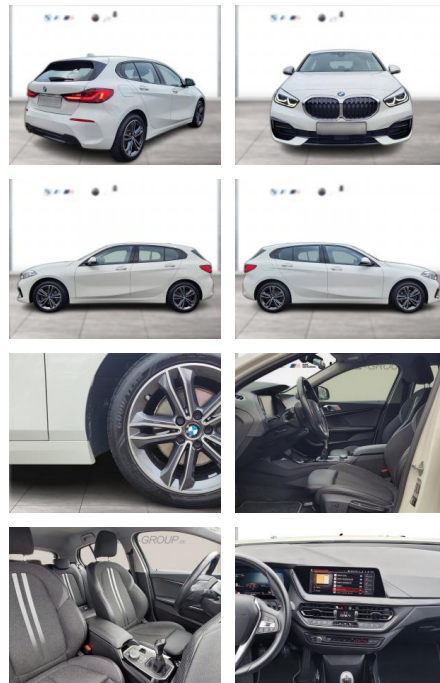

WG00-241680 **Angebotsnr.:**

Erstzulassung:	Kilometer:	Farbe:	Leistung:	Kraftstoffart:
01.10.2022	30.636	Weiß	100 kW / 136 PS	Benzin

PREIS
25.060 €

FINANZIERUNGSBEISPIEL

Laufzeit: 72 Monate Anzahlung: 25 %
Basis-Finanzierung:* Mtl. Rate:
Zielraten-Finanzierung:** **212 €**