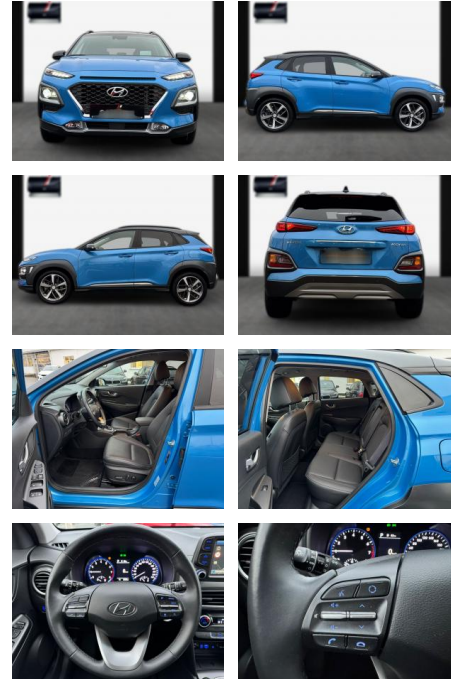

Ihr Ansprechpartner

Herr Mario Borries
E-Mail: m.borries@autohaus-prahst.de
Telefon: 03991 186790

Autohaus Prahst e.K
Teterower Str. 33 - 17192 Waren (Müritz) - Tel.: 03991 / 186790

Hyundai KONA Premium 2WD Totwinkel Sitzbelüf.

SA13-LU59067Angebotsnr.:

Erstzulassung:	Kilometer:	Farbe:	Leistung:	Kraftstoffart:
03.12.2020	23.600	Diverse	130 kW / 177 PS	Benzin

PREIS
23.700 €

FINANZIERUNGSBEISPIEL

Laufzeit: 72 Monate   Anzahlung: 25 %
Basis-Finanzierung:*   Mtl. Rate:
Zielraten-Finanzierung:** **201 €**

* Basisfinanzierung: Anzahlung: 5.925 Euro, Laufzeit: 72 Monate, Nettodarlehen: 17.775 Euro, Gesamtbetrag: 27.961 Euro, Zinssätze: 7.71% Sollz. (gebunden), 7.99% eff.
** Zielratenfinanzierung: Anzahlung: 5.925 Euro, Laufzeit: 72 Monate, Nettodarlehen: 17.775 Euro, Zielrate: 11.850 Euro, Gesamtbetrag: 29.618 Euro, Zinssätze: 7.71% Sollz. (gebunden), 7.99% eff.,

Vermittlung für: Targo Bank
Repräsentatives Beispiel gem. § 17 Abs. 4 PAngV. Diese Finanzierungsangebote sind Beispiele. Gerne ermitteln wir für Sie Ihr individuelles Angebot.

Ausstattung

Sicherheit

- Notbremsassistent
- Reifendruckkontrollsystem
- Totwinkel-Assistent
- Spurhalteassistent
- **Elektron. Stabilitätskontrolle (ESC) mit Bremsassistent; ABS; ASR; Airbag Fahrerseite; Kopf-Airbag-System; Airbag Beifahrerseite abschaltbar; Seitenairbag vorn; Airbag Beifahrerseite; Alarmanlage; Einschaltautomatik für Fahrlicht / Lichtsensor; Innenspiegel mit Ablendautomatik; Rußpartikelfilter; Elektr. Bremskraftverteilung; Start/Stop-Anlage; Start-Stop-Knopf; Otto-Partikelfilter (OPF); Servolenkung; Heckscheibe heizbar; Wegfahrsperre (elektronisch); Motor 1**
- 6 Ltr. - 130 kW TGDI KAT
- *

Multimedia

- Soundsystem
- USB
- Touchscreen
- **Navigationssystem; Navigations-Paket; Freisprecheinrichtung Bluetooth; USB und Aux-In-Anschluss; Sound-System KRELL; Radioempfang digital (DAB+); Audiosystem: Radio RDS; Touchscreen-Farbdisplay (8**
- 0 Zoll); Induktionsladeschale für Smartphone; Smartphone Schnittstelle (Apple CarPlay & Android Auto); Subwoofer; Lifetime MapCare (Internetbasierende Dienste); 8 Lautsprecher
- ***Assistenzsysteme: Rückfahrkamera; Berganfahrhilfe; Fernlichtassistent; Querverkehrs-Assistent Heck (Cross Traffic); aktiver Spurhalteassistent (LKAS**

- Lane Keep Assist System); Fahrprofilwahl (Drive Mode); Einparkhilfe hinten; Einparkhilfe Plus vorn und hinten; Scheibenwischer mit Regensensor; Geschwindigkeitsregelanlage (GRA) Tempomat; Bremsassistent; Autonome Notbremsfunktion inkl. Frontkollisionswarnung (FCA); Head-up-Display; Aufmerksamkeits-Assistent; Autonome Notbremsfunktion inkl. Fußgängererkennung (FCA-Ped.)
- ***Innen: Klimaautomatik; Lenkrad (Leder) mit Multifunktion; Fensterheber elektrisch vorn; Fensterheber elektrisch hinten; Fensterheber elektrisch vorn**
- mit Auf-/Ab-Automatik; Fahrer-Informations-System (Display 4
- 2 Zoll); Gepäckraumabdeckung / Rollo; Lenkrad heizbar; Getränkehalter vorn; Sonnenblenden mit Spiegel (beleuchtet);

STÄNDIG ÜBER 15.000 FAHRZEUGE IM BESTAND!