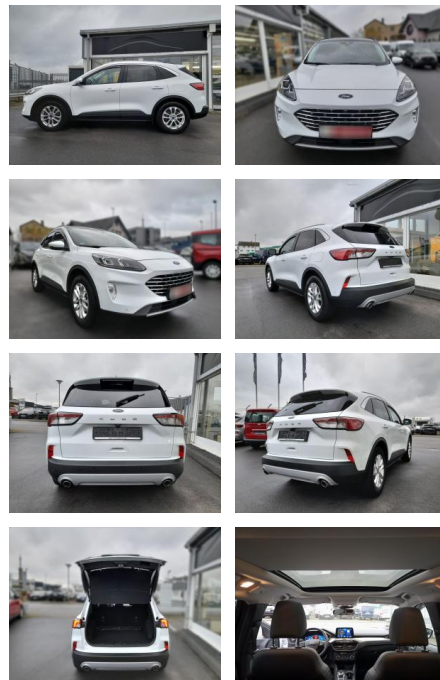

Ford Kuga

SP05-411311683 Angebotsnr.:

Erstzulassung:	Kilometer:	Farbe:	Leistung:	Kraftstoffart:
09.02.2023	36.000	Diverse	88 kW / 120 PS	Diesel

PREIS
30.130 €

FINANZIERUNGSBEISPIEL

Laufzeit: 72 Monate Anzahlung: 25 %
Basis-Finanzierung:* Mtl. Rate:
Zielraten-Finanzierung:** **255 €**

Multimedia

- Soundsystem
- USB
- Verkehrszeichenerkennung
- Sprachsteuerung
- Touchscreen

Komfort

- Beheizbare Frontscheibe
- Beheizbares Lenkrad
- Elektrische Heckklappe
- Lederlenkrad
- Lordosenstütze

- Keyless Entry