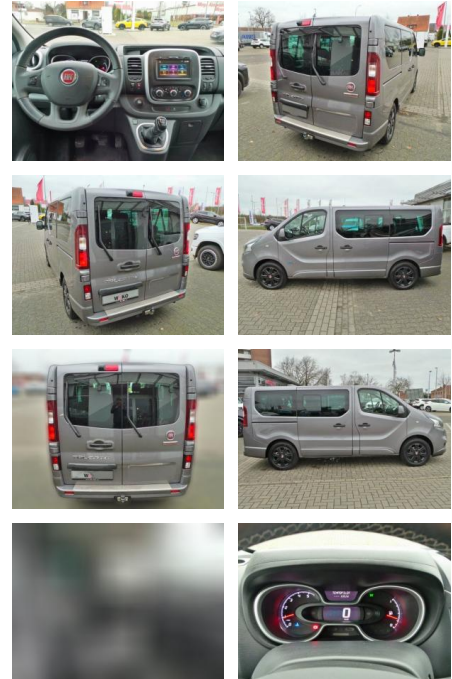

Ihr Ansprechpartner

Herr Mario Borries
E-Mail: m.borries@autohaus-prahst.de
Telefon: 03991 186790

Autohaus Prahst e.K
Teterower Str. 33 - 17192 Waren (Müritz) - Tel.: 03991 / 186790

Fiat Talento L1H1 2.0 Ecojet 145 Turbo EURO

WK03-0552-55Angebotsnr.:

Erstzulassung:	Kilometer:	Farbe:	Leistung:	Kraftstoffart:
08.01.2019	68.000	Diverse	107 kW / 145 PS	Diesel

PREIS
29.300 €

FINANZIERUNGSBEISPIEL
Laufzeit: 72 Monate Anzahlung: 25 %
Basis-Finanzierung:* Mtl. Rate:
Zielraten-Finanzierung:** **248 €**