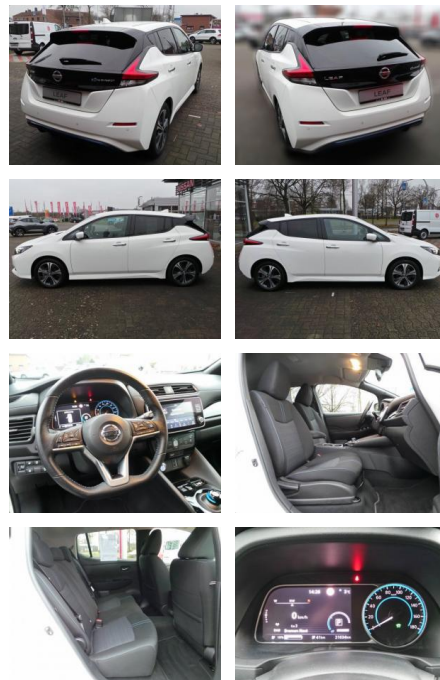

WK03-7755-57 Angebotsnr.:

Erstzulassung:	Kilometer:	Farbe:	Leistung:	Kraftstoffart:
26.12.2021	21.690	Diverse	110 kW / 150 PS	Elektro

PREIS	FINANZIERUNGSBEISPIEL	
17.970 €	Laufzeit: 72 Monate	Anzahlung: 25 %
	Basis-Finanzierung:**	Mtl. Rate:
	Zielraten-Finanzierung:**	152 €

Komfort

- Berganfahrassistent
- Lederlenkrad
- Keyless Entry

Weiteres

- Start Stop Automatik
- Servolenkung

- Zentralverriegelung
- El. Fensterheber
- El. Seitenspiegel
- Schlüssellose Zentralverriegelung
- Ambiente-Beleuchtung
- Innenspiegel autom. abblendend
- Multifunktionslenkrad
- Lederlenkrad
- Leichtmetallfelgen
- Reifendruck-Kontrolle
- Tuner oder Radio
- DAB-Radio
- MP3 fähig
- Bluetooth
- USB-Anschluss
- Touchscreen
- CarPlay
- Android Auto
- Berganfahrassistent
- Tempomat
- Abstandstempomat