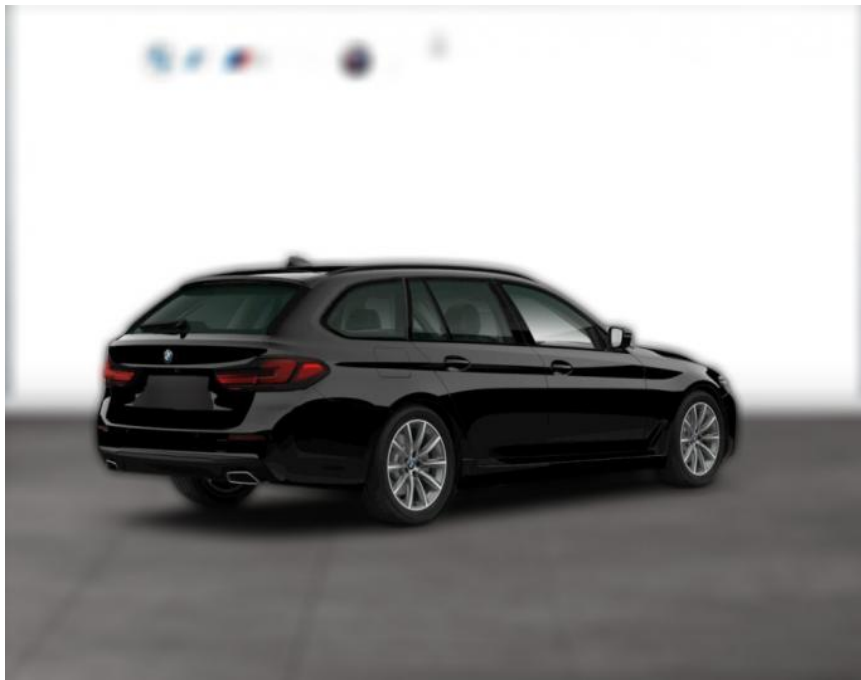

## BMW 520d xDrive TOURING LC PROF ALARM

WG05-226576 Angebotsnr.:

Erstzulassung:	Kilometer:	Farbe:	Leistung:	Kraftstoffart:
01.06.2021	76.149	Schwarz	140 kW / 190 PS	Diesel

**PREIS**  
**38.470 €**