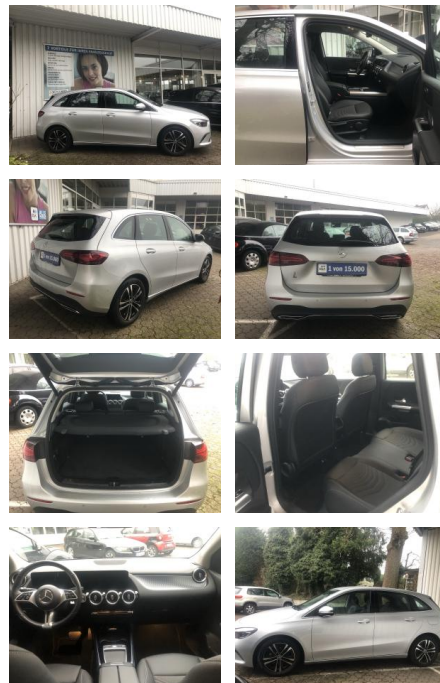

FL00-W8429WAngebotsnr.:

Erstzulassung:	Kilometer:	Farbe:	Leistung:	Kraftstoffart:
11.07.2023	15.381	iridiumsilber	100 kW / 136 PS	Benzin

PREIS
31.170 €

FINANZIERUNGSBEISPIEL

Laufzeit: 72 Monate Anzahlung: 25 %
Basis-Finanzierung:* Mtl. Rate:
Zielraten-Finanzierung:** **264 €**