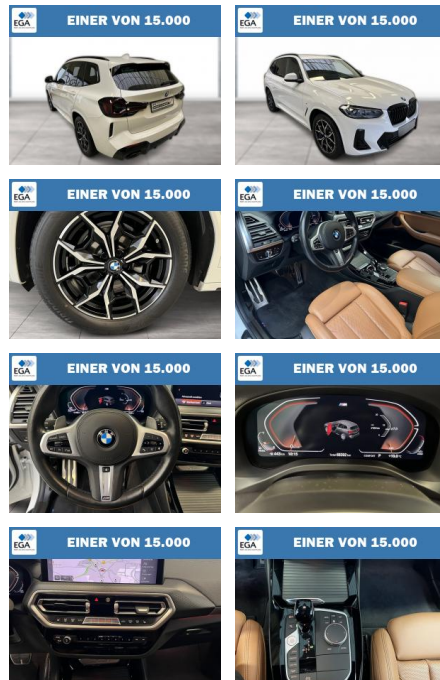

## BMW X3 xDrive20d M Sport Laser HeadUp AHK

WG08-232719 Angebotsnr.:

Erstzulassung:	Kilometer:	Farbe:	Leistung:	Kraftstoffart:
01.12.2021	68.389	Weiß	140 kW / 190 PS	Diesel

**PREIS**  
**47.740 €**

**FINANZIERUNGSBEISPIEL**  
Laufzeit: 72 Monate      Anzahlung: 25 %  
Basis-Finanzierung:\*      Mtl. Rate:  
Zielraten-Finanzierung:\*\* **404 €**