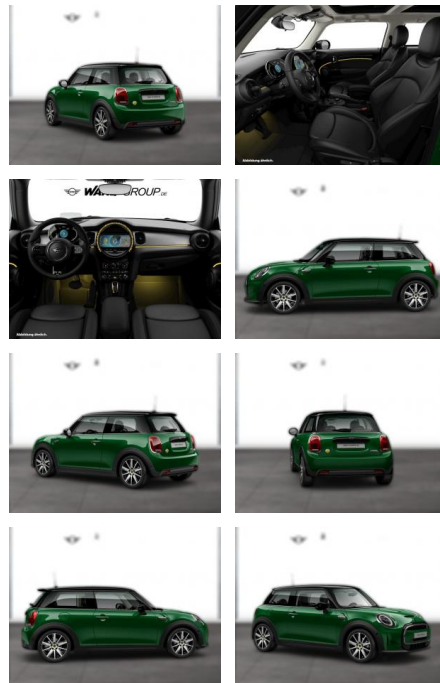

WG03-229191 **Angebotsnr.:**

Erstzulassung:	Kilometer:	Farbe:	Leistung:	Kraftstoffart:
01.11.2021	55.400	Grün	135 kW / 184 PS	Elektro

PREIS
19.720 €

FINANZIERUNGSBEISPIEL

Laufzeit: 72 Monate Anzahlung: 25 %
Basis-Finanzierung:* Mtl. Rate:
Zielraten-Finanzierung:** **167 €**