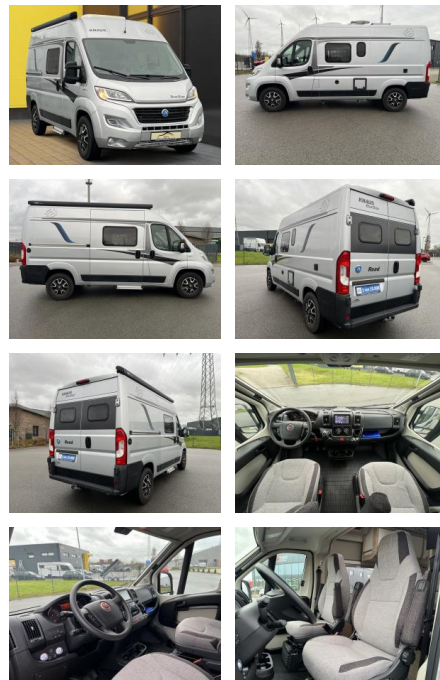

AB19-NB-KNA-540 Angebotsnr.:

Erstzulassung:	Kilometer:	Farbe:	Leistung:	Kraftstoffart:
03.04.2020	11.600	silber	96 kW / 131 PS	Diesel

PREIS
57.120 €

FINANZIERUNGSBEISPIEL
 Laufzeit: 72 Monate Anzahlung: 25 %
 Basis-Finanzierung:* Mtl. Rate:
 Zielraten-Finanzierung:** **484 €**