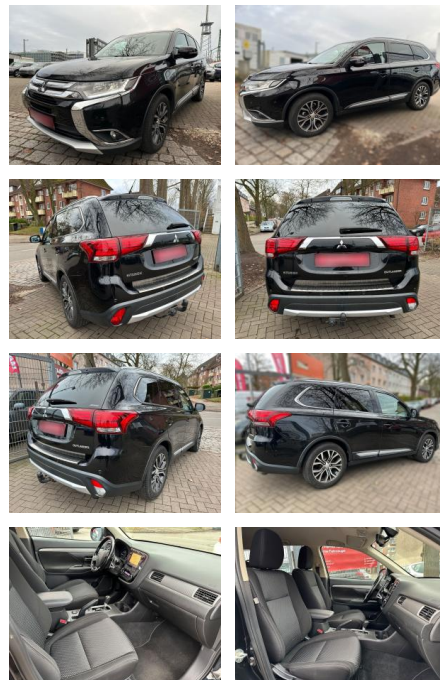

AM64-410764150 Angebotsnr.:

Erstzulassung:	Kilometer:	Farbe:	Leistung:	Kraftstoffart:	Verbr. komb.	CO2-Emission	CO2-Klasse (WLTP)
26.11.2016	104.665	Diverse	110 kW / 150 PS	Diesel	5,8 l/100km	154 g/km	