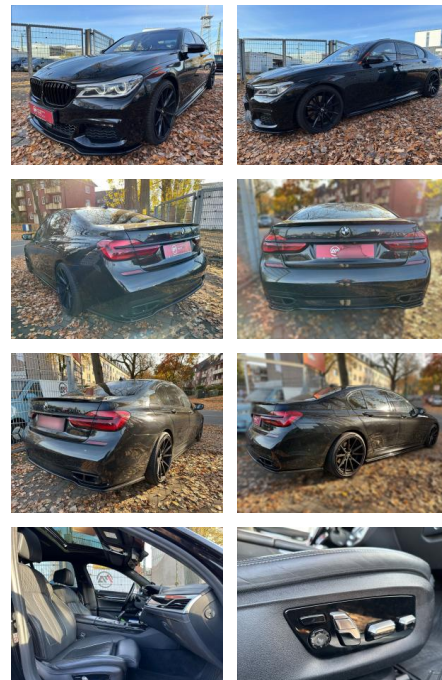

AM64-4075547 **Angebotsnr.:**

Erstzulassung:	Kilometer:	Farbe:	Leistung:	Kraftstoffart:	Verbr. komb.	CO2-Emission	CO2-Klasse (WLTP)
10.04.2019	104.524	Diverse	294 kW / 400 PS	Diesel	6,2 l/100km	164 g/km	