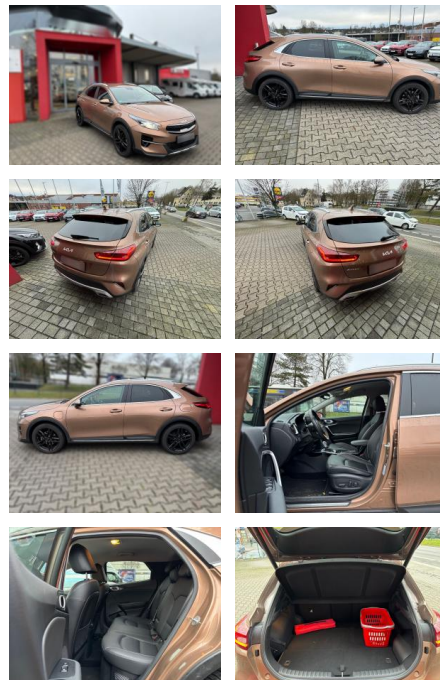

AB1A-41052585 Angebotsnr.:

Erstzulassung:	Kilometer:	Farbe:	Leistung:	Kraftstoffart:
07.11.2022	17.500	Diverse	104 kW / 141 PS	Hybrid

PREIS
27.240 €

FINANZIERUNGSBEISPIEL

Laufzeit: 72 Monate Anzahlung: 25 %
Basis-Finanzierung:* Mtl. Rate:
Zielraten-Finanzierung:** **231 €**

Multimedia

- Soundsystem
- USB
- Verkehrszeichenerkennung
- Sprachsteuerung
- Touchscreen

Komfort

- Berganfahrassistent
- Beheizbares Lenkrad
- Elektrische Heckklappe
- Lederlenkrad
- Lordosenstütze
- Keyless Entry