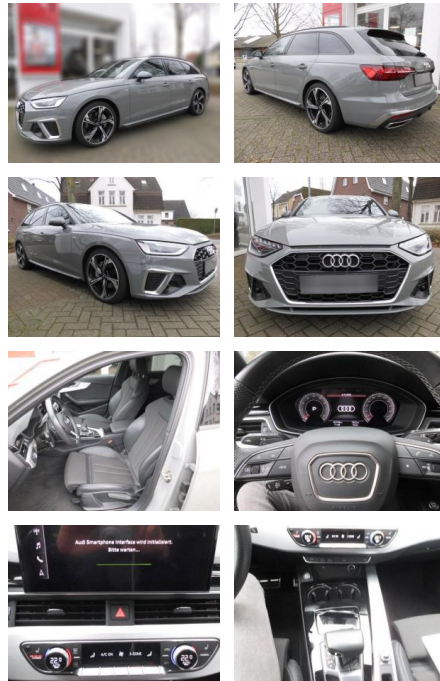

Audi A4 Avant 40 TFSI

AS86-Hann 39 4015011

Erstzulassung:	Kilometer:	Farbe:	Leistung:	Kraftstoffart:
10.01.2022	40.000	Diverse	150 kW / 204 PS	Benzin

PREIS
39.310 €

FINANZIERUNGSBEISPIEL
Laufzeit: 72 Monate Anzahlung: 25 %
Basis-Finanzierung:* Mtl. Rate:
Zielraten-Finanzierung:** **333 €**