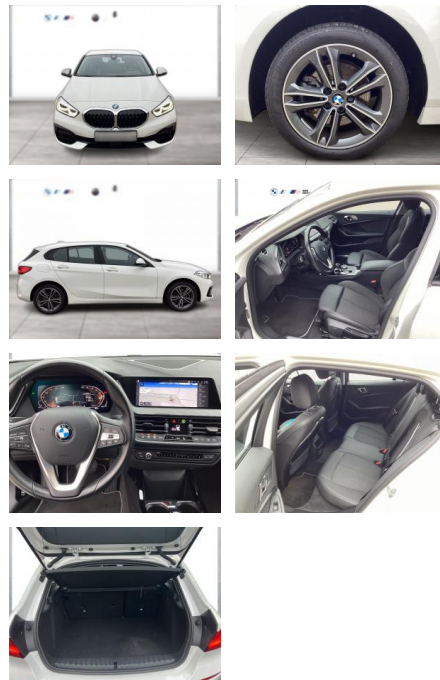

WG09-233456 Angebotsnr.:

Erstzulassung:	Kilometer:	Farbe:	Leistung:	Kraftstoffart:
01.12.2021	52.192	Weiß	100 kW / 136 PS	Benzin

PREIS
25.080 €

FINANZIERUNGSBEISPIEL
Laufzeit: 72 Monate Anzahlung: 25 %
Basis-Finanzierung:* Mtl. Rate:
Zielraten-Finanzierung:** **212 €**