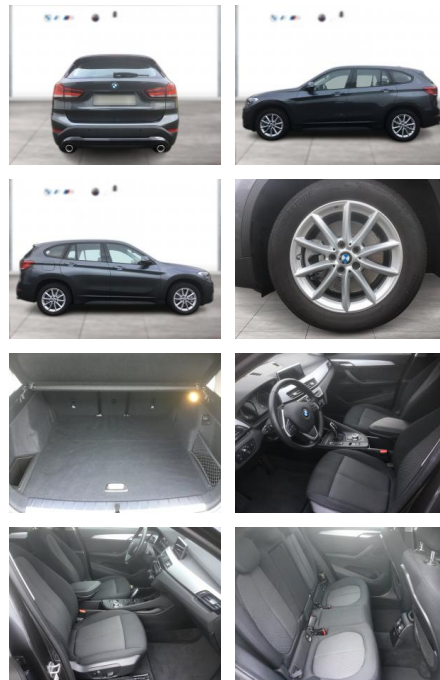

WG01-216552 Angebotsnr.:

Erstzulassung:	Kilometer:	Farbe:	Leistung:	Kraftstoffart:
01.03.2020	18.700	Grau	141 kW / 192 PS	Benzin

PREIS
31.160 €

FINANZIERUNGSBEISPIEL

Laufzeit: 72 Monate Anzahlung: 25 %
Basis-Finanzierung:* Mtl. Rate:
Zielraten-Finanzierung:** **264 €**