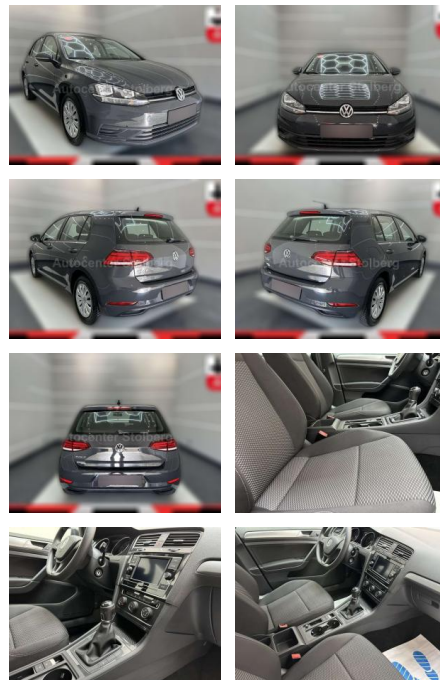

AC15-26

Angebotsnr.:

Erstzulassung:	Kilometer:	Farbe:	Leistung:	Kraftstoffart:
01.02.2020	14.000	grau	85 kW / 116 PS	Benzin

PREIS
17.070 €

FINANZIERUNGSBEISPIEL
Laufzeit: 72 Monate Anzahlung: 25 %
Basis-Finanzierung:* Mtl. Rate:
Zielraten-Finanzierung:** **145 €**